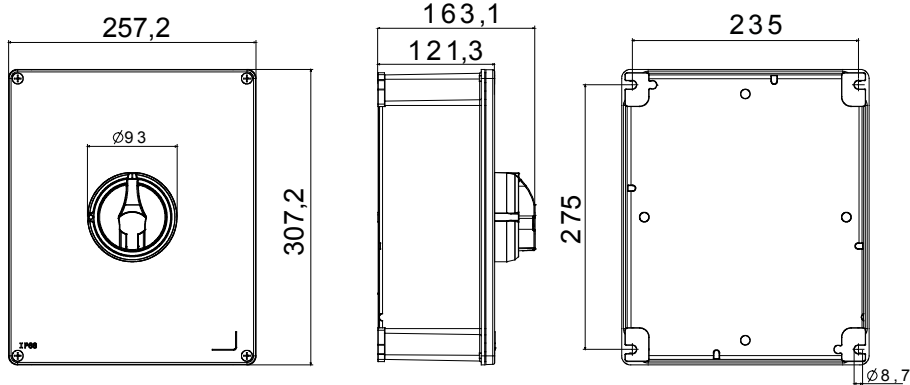

קו (פקט) מחומר מבודד ומתכת, המסופק בקופסה 160A עד 16A הוא קו מוצרים חדש של מנתקים בעומס 70 RT HP עם אפשרויות של DIN המוצרים, הזמין בגרסאות בקרה וחירום, מושלם על ידי גרסאות להרכבה בלוחות בפנל קדמי או על פס שכולן יכולות להיות מצוידות במגעי עזר. אביזרים אלה תוכננו כדי לספק אמינות, פונקציונליות וביצועים, 63A עד 16 אולטימטיביים. הם מציעים פתרון מתקדם מבחינה טכנולוגית שמפשט את ההתקנה, מקטין את זמני החיווט ומבטיח בטיחות וחוסן מרביים, גם בתנאים התובעניים ביותר, הודות לשימוש בחומרים בעלי ביצועים גבוהים

מפסק זרם	מפסק סיבובי	גרסה	קופסה
חומר	מטאלי	סוג	פיקוד
נקוב זרם (A)	100	מס' קטבים	3P
צבע כפתור עגול	שחור	ניתן לנעילה	ON ובמצב 3 מ'קס) כן (OFF)
IP	IP66	זעזוע התנגדות	IK10 (box); IK08 (knob)
דרגה			
טמפרטורת הסביבה	-25 +60°C	(מס' יסוג) בורגי מכסה	4 בורגי מתכת
Current in AC21A (415V)	100	זרם ב- AC22A (415V)	100
סוג אביזר	Max. 4 auxiliary contacts (2 per side)	זרם ב- AC23 A (415V)	100
כבל מקטע	4-70 mm <sup>2</sup>		

### DIMENSIONAL