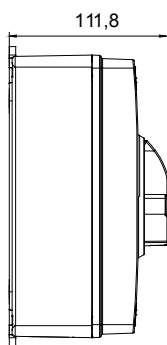

קו (פקט) מחומר מבודד ומתכת, המסופק בקופסה 160A עד 16A הוא קו מוצרים חדש של מנתקים בעומס 70 RT HP עם אפשרויות של, DIN המוצרים, הזמין בגרסאות בקרה וחירום, מושלם על ידי גרסאות להרכבה בלוחות בפנל קדמי או על פס שכולן יכולות להיות מצוידות במגעי עזר. אביזרים אלה תוכננו כדי לספק אמינות, פונקציונליות וביצועים, 63A עד 16 אולטימטיביים. הם מציעים פתרון מתקדם מבחינה טכנולוגית שמפשט את ההתקנה, מקטין את זמני החיווט ומבטיח בטיחות וחוסן מרביים, גם בתנאים התובעניים ביותר, הודות לשימוש בחומרים בעלי ביצועים גבוהים

מפסק זרם	מפסק סיבובי	גרסה	קופסה
חומר	בידוד	סוג	פיקוד
נקוב זרם (A)	80	מס' קטבים	4P
צבע כפתור עגול	שחור	ניתן לנעילה	ON ובמצב OFF במצב 3 מקס) כן
IP דרגה	IP66/IP67/IP69	זעזוע התנגדות	IK08
טמפרטורת הסביבה	-25 +60°C	(מס' וסוג) בורגי מכסה	סיבוב 1/4-מבודדים ב 4
Current in AC21A (415V)	80	חורים כניסה	2 x M25/32 + 2 x M25/32
זרם ב- AC22A (415V)	80	סוג אביזר	Max. 2 auxiliary contacts (1 per side)
זרם ב- AC23 A (415V)	80	כבל מקטע	2,5-25 mm <sup>2</sup>

## DIMENSIONAL