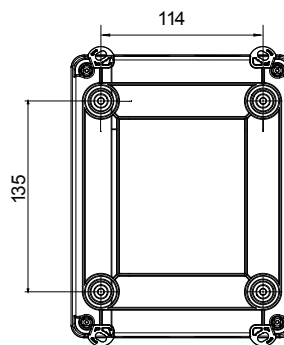

קו (פקט) מחומר מבודד ומתכת, המסופק בקופסה 160A עד 16A הוא קו מוצרים חדש של מנתקים בעומס 70 RT HP עם אפשרויות של, DIN המוצרים, הזמין בגרסאות בקרה וחירום, מושלם על ידי גרסאות להרכבה בלוחות בפנל קדמי או על פס שכולן יכולות להיות מצוידות במגעי עזר. אביזרים אלה תוכננו כדי לספק אמינות, פונקציונליות וביצועים, 63A עד 16 אולטימטיביים. הם מציעים פתרון מתקדם מבחינה טכנולוגית שמפשט את ההתקנה, מקטין את זמני החיווט ומבטיח בטיחות וחוסן מרביים, גם בתנאים התובעניים ביותר, הודות לשימוש בחומרים בעלי ביצועים גבוהים

מפסק זרם	מפסק סיבובי	גרסה	קופסה
חומר	בידוד	סוג	פיקוד
נקוב זרם (A)	80	מס' קטבים	4P
צבע כפתור עגול	שחור	ניתן לנעילה	ON ובמצב OFF במצב 3 מקס) כן
IP דרגה	IP66/IP67/IP69	זעזוע התנגדות	IK08
טמפרטורת הסביבה	-25 +60°C	(מס' וסוג) בורגי מכסה	סיבוב 1/4-מבודדים ב 4
Current in AC21A (415V)	80	חורים כניסה	2 x M25/32 + 2 x M25/32
זרם ב- AC22A (415V)	80	סוג אביזר	Max. 2 auxiliary contacts (1 per side)
זרם ב- AC23 A (415V)	80	כבל מקטע	2,5-25 mm <sup>2</sup>

## DIMENSIONAL