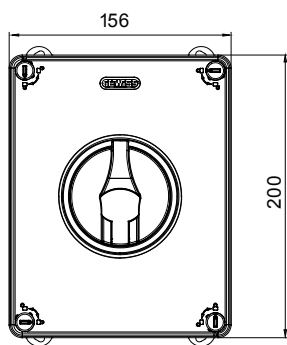

קו (פקט) מחומר מבודד ומתכת, המסופק בקופסה 160A עד 16A הוא קו מוצרים חדש של מנתקים בעומס 70 RT HP עם אפשרויות של, DIN המוצרים, הזמין בגרסאות בקרה וחירום, מושלם על ידי גרסאות להרכבה בלוחות בפנל קדמי או על פס שכולן יכולות להיות מצוידות במגעי עזר. אביזרים אלה תוכננו כדי לספק אמינות, פונקציונליות וביצועים, 63A עד 16 אולטימטיביים. הם מציעים פתרון מתקדם מבחינה טכנולוגית שמפשט את ההתקנה, מקטין את זמני החיווט ומבטיח בטיחות וחוסן מרביים, גם בתנאים התובעניים ביותר, הודות לשימוש בחומרים בעלי ביצועים גבוהים

מפסק זרם	מפסק סיבובי	גרסה	קופסה
חומר	בידוד	סוג	פיקוד
נקוב זרם (A)	80	מס' קטבים	4P
צבע כפתור עגול	שחור	ניתן לנעילה	ON ובמצב OFF במצב 3 מקס) כן
IP דרגה	IP66/IP67/IP69	זעזוע התנגדות	IK08
טמפרטורת הסביבה	-25 +60°C	(מס' וסוג) בורגי מכסה	סיבוב 1/4-מבודדים ב 4
Current in AC21A (415V)	80	חורים כניסה	2 x M25/32 + 2 x M25/32
זרם ב- AC22A (415V)	80	סוג אביזר	Max. 2 auxiliary contacts (1 per side)
זרם ב- AC23 A (415V)	80	כבל מקטע	2,5-25 mm <sup>2</sup>

## DIMENSIONAL