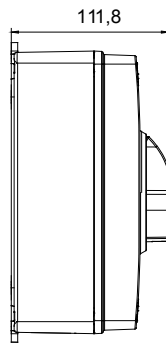

DIMENSIONAL

TECHNICAL SYMBOLOGY

IP

IP66/IP67/IP69

IK08

STANDARDS/APPROVALS