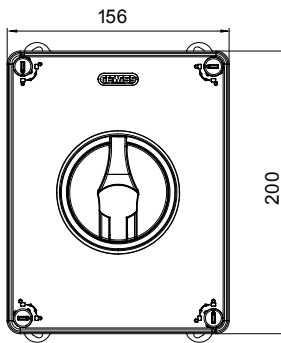

DIMENSIONAL

TECHNICAL SYMBOLOGY

IP

IP66/IP67/IP69

IK08

STANDARDS/APPROVALS