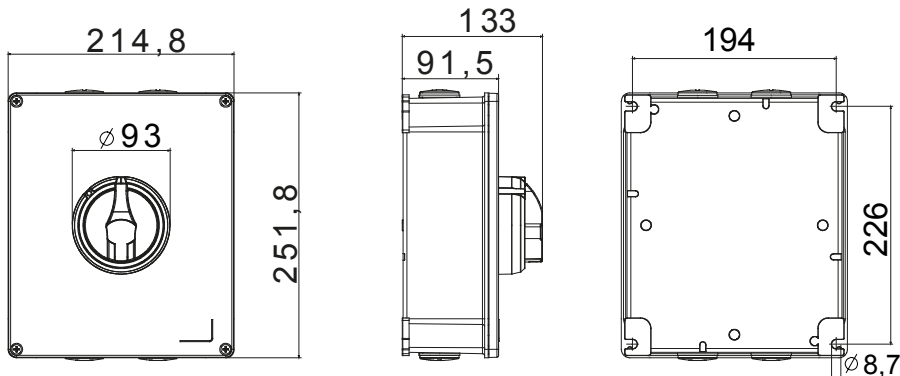

קו (פקט) מחומר מבודד ומתכת, המסופק בקופסה 160A עד 16A הוא קו מוצרים חדש של מנתקים בעומס 70 RT HP עם אפשרויות של, DIN המוצרים, הזמין בגרסאות בקרה וחירום, מושלם על ידי גרסאות להרכבה בלוחות בפנל קדמי או על פס שכולן יכולות להיות מצוידות במגעי עזר. אביזרים אלה תוכננו כדי לספק אמינות, פונקציונליות וביצועים, 63A עד 16 אולטימטיביים. הם מציעים פתרון מתקדם מבחינה טכנולוגית שמפשט את ההתקנה, מקטין את זמני החיווט ומבטיח בטיחות וחוסן מרביים, גם בתנאים התובעניים ביותר, הודות לשימוש בחומרים בעלי ביצועים גבוהים

מפסק זרם	מפסק סיבובי	גרסה	קופסה
חומר	מטאלי	סוג	פיקוד
נקוב זרם (A)	80	מס' קטבים	3P
צבע כפתור עגול	שחור	ניתן לנעילה	ON ובמצב 3 (מקס) כן OFF)
IP	IP66	זעזוע התנגדות	IK10 (box); IK08 (knob)
דרגה			
טמפרטורת הסביבה	-25 +60°C	מס' בורגי מכה	4 בורגי מתכת
Current in AC21A (415V)	80	חורים כניסה	4xM32
זרם ב- AC22A (415V)	80	סוג אביזר	Max. 2 auxiliary contacts (1 per side)
זרם ב- AC23 A (415V)	80	כבל מקטע	2,5-25 mm <sup>2</sup>

### DIMENSIONAL