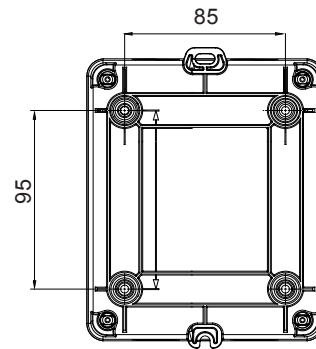

DIMENSIONAL

TECHNICAL SYMBOLOGY

IP   **IK**

IP66/IP67/IP69

IK08

STANDARDS/APPROVALS