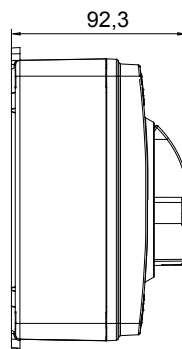

DIMENSIONAL

TECHNICAL SYMBOLOGY

IP   **IK**

IP66/IP67/IP69

IK08

STANDARDS/APPROVALS