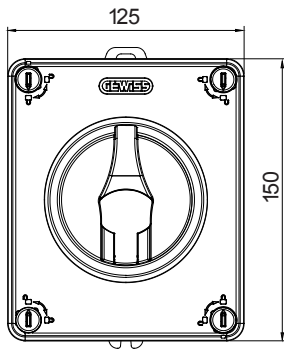

DIMENSIONAL

TECHNICAL SYMBOLOGY

IP   **IK**

IP66/IP67/IP69

IK08

STANDARDS/APPROVALS