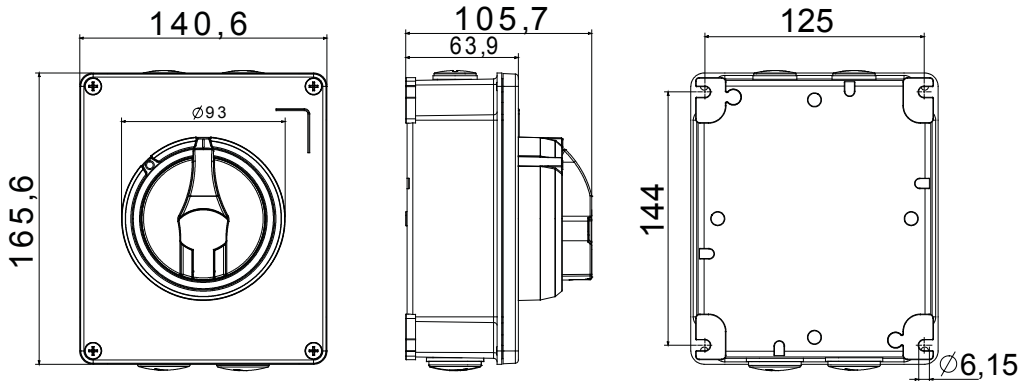

קו (פקט) מחומר מבודד ומתכת, המסופק בקופסה 160A עד 16A הוא קו מוצרים חדש של מנתקים בעומס 70 RT HP עם אפשרויות של, DIN המוצרים, הזמין בגרסאות בקרה וחירום, מושלם על ידי גרסאות להרכבה בלוחות בפנל קדמי או על פס שכולן יכולות להיות מצוידות במגעי עזר. אביזרים אלה תוכננו כדי לספק אמינות, פונקציונליות וביצועים, 63A עד 16 אולטימטיביים. הם מציעים פתרון מתקדם מבחינה טכנולוגית שמפשט את ההתקנה, מקטין את זמני החיווט ומבטיח בטיחות וחוסן מרביים, גם בתנאים התובעניים ביותר, הודות לשימוש בחומרים בעלי ביצועים גבוהים

מפסק זרם	מפסק סיבובי	גרסה	קופסה
חומר	מטאלי	סוג	פיקוד
נקוב זרם (A)	25	מס' קטבים	2P
צבע כפתור עגול	שחור	ניתן לנעילה	ON (במצב מנעולים במצב 3 'מקס) כן
דרגה IP	IP66	זעזוע התנגדות	IK10 (box); IK08 (knob)
טמפרטורת הסביבה	-25 +60°C	(מס' וסוג) בורגי מכסה	4 בורגי מתכת
Current in AC21A (415V)	25	חורים כניסה	2 x M20 + 2 x M25
זרם ב- AC22A (415V)	25	סוג אביזר	Max. 2 auxiliary contacts (1 per side)
זרם ב- AC23 A (415V)	25	כבל מקטע	1-10 mm ²

DIMENSIONAL

TECHNICAL SYMBOLOGY

IK

IK10 (box); IK08 (knob)

IP66

STANDARDS/APPROVALS