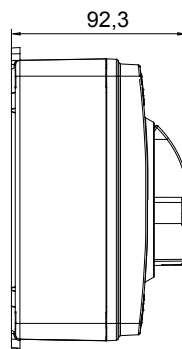

הזמינים בקופסאות העשויות מחומר מבודד, עד 160 A עד 16 A - מכילה היצע שלם של מפסקים סיבוביים, מ 70 RT HP ו'וממתכת, בגרסת בקרה או חירום, והמתאימים לשימושים העיקריים בסביבות מגורים, תעשייה והמגזר השלישי בקופסאות מחומר מבודד 40 A עד 16 A - לשימוש פוטו-וולטאי, מ DC קיימות גם גרסאות שניתן לצייד במגעי, 63 A עד 16 A - מ-DIN וגרסאות לקיבוע פסי 1000 A עד 16 A - את הסדרה משלימות גרסאות לוח מ עזר מכשירים אלה תוכננו כדי להפחית את זמן החיווט, לפשט את ההתקנה ולהציע בטיחות ועמידות מרביות גם בתנאים התובעניים ביותר

מפסק זרם	מפסק סיבובי	גרסה	קופסה
חומר	בידוד	סוג	פיקוד
נקוב זרם (A)	40	מס' קטבים	4P
צבע כפתור עגול	שחור	ניתן לנעילה	ON ובמצב OFF) ומצב ON במצב 3'מקס) כן
IP דרגה	IP66/IP67/IP69	זעזוע התנגדות	IK08
טמפרטורת הסביבה	-25 +60°C	(מס' וסוג) בורגי מכסה	סיבוב 1/4 - מבודדים ב 4
זרם ב AC21A (415V)	40	חורים כניסה	2 x M20/25 + 2 x M20/25
זרם ב AC22A (415V)	40	סוג אביזר	(לכל צד 1) מגעי עזר 2 עד
זרם ב AC23 A (415V)	40	כבל מקטע	1-10 mm <sup>2</sup>

## DIMENSIONAL