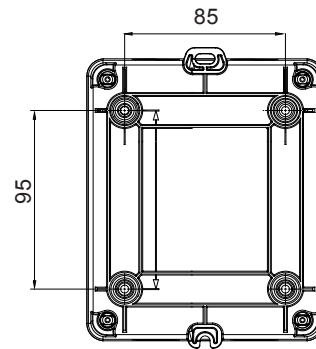

הזמינים בקופסאות העשויות מחומר מבודד, עד 160 A עד 16 A - מכילה היצע שלם של מפסקים סיבוביים, מ 70 RT HP ו'וממתכת, בגרסת בקרה או חירום, והמתאימים לשימושים העיקריים בסביבות מגורים, תעשייה והמגזר השלישי בקופסאות מחומר מבודד 40 A עד 16 A - לשימוש פוטו-וולטאי, מ DC קיימות גם גרסאות שניתן לצייד במגעי, 63 A עד 16 A - מ-DIN וגרסאות לקיבוע פסי 1000 A עד 16 A - את הסדרה משלימות גרסאות לוח מ עזר מכשירים אלה תוכננו כדי להפחית את זמן החיווט, לפשט את ההתקנה ולהציע בטיחות ועמידות מרביות גם בתנאים התובעניים ביותר

מפסק זרם	מפסק סיבובי	גרסה	קופסה
חומר	בידוד	סוג	פיקוד
נקוב זרם (A)	40	מס' קטבים	4P
צבע כפתור עגול	שחור	ניתן לנעילה	ON ובמצב OFF) ומצב ON במצב 3'מקס) כן
IP דרגה	IP66/IP67/IP69	זעזוע התנגדות	IK08
טמפרטורת הסביבה	-25 +60°C	(מס' וסוג) בורגי מכסה	סיבוב 1/4 - מבודדים ב 4
זרם ב AC21A (415V)	40	חורים כניסה	2 x M20/25 + 2 x M20/25
זרם ב AC22A (415V)	40	סוג אביזר	(לכל צד 1) מגעי עזר 2 עד
זרם ב AC23 A (415V)	40	כבל מקטע	1-10 mm <sup>2</sup>

## DIMENSIONAL