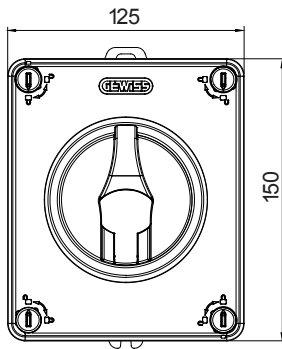

הזמינים בקופסאות העשויות מחומר מבודד, עד 160 A עד 16 A - מכילה היצע שלם של מפסקים סיבוביים, מ 70 RT HP ו'וממתכת, בגרסת בקרה או חירום, והמתאימים לשימושים העיקריים בסביבות מגורים, תעשייה והמגזר השלישי בקופסאות מחומר מבודד 40 A עד 16 A - לשימוש פוטו-וולטאי, מ DC קיימות גם גרסאות שניתן לצייד במגעי, 63 A עד 16 A - מ-DIN וגרסאות לקיבוע פסי 1000 A עד 16 A - את הסדרה משלימות גרסאות לוח מ עזר מכשירים אלה תוכננו כדי להפחית את זמן החיווט, לפשט את ההתקנה ולהציע בטיחות ועמידות מרביות גם בתנאים התובעניים ביותר

מפסק זרם	מפסק סיבובי	גרסה	קופסה
חומר	בידוד	סוג	פיקוד
נקוב זרם (A)	40	מס' קטבים	4P
צבע כפתור עגול	שחור	ניתן לנעילה	ON ובמצב OFF) ומצב ON במצב 3'מקס) כן
IP דרגה	IP66/IP67/IP69	זעזוע התנגדות	IK08
טמפרטורת הסביבה	-25 +60°C	(מס' וסוג) בורגי מכסה	סיבוב 1/4 - מבודדים ב 4
זרם ב AC21A (415V)	40	חורים כניסה	2 x M20/25 + 2 x M20/25
זרם ב AC22A (415V)	40	סוג אביזר	(לכל צד 1) מגעי עזר 2 עד
זרם ב AC23 A (415V)	40	כבל מקטע	1-10 mm <sup>2</sup>

## DIMENSIONAL