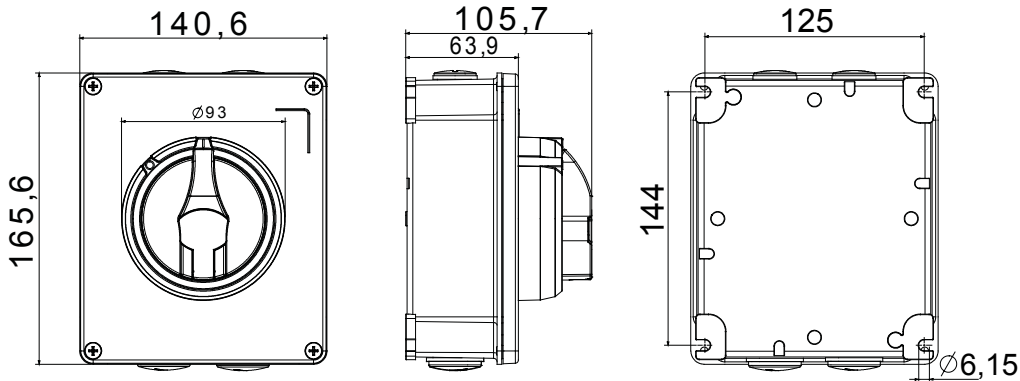

הזמינים בקופסאות העשויות מחומר מבודד, מ 160 A עד 16 A - מכילה היצע שלם של מפסקים סיבוביים, מ 70 RT HP ו'וממתכת, בגרסת בקרה או חירום, והמתאימים לשימושים העיקריים בסביבות מגורים, תעשייה והמגזר השלישי בקופסאות מחומר מבודד 40 A עד 16 A - לשימוש פוטו-וולטאי, מ DC קיימות גם גרסאות שניתן לצייד במגעי, 63 A עד 16 A - מ-DIN וגרסאות לקיבוע פסי 1000 A עד 16 A - את הסדרה משלימות גרסאות לוח מ עזר מכשירים אלה תוכננו כדי להפחית את זמן החיווט, לפשט את ההתקנה ולהציע בטיחות ועמידות מרביות גם בתנאים התובעניים ביותר

מפסק זרם	מפסק סיבובי	גרסה	קופסה
חומר	מטאלי	סוג	פיקוד
נקוב זרם (A)	40	מס' קטבים	4P
צבע כפתור עגול	שחור	ניתן לנעילה	ON ובמצב OFF מנעולים במצב 3 'מקס) כן
IP דרגה	IP66	זעזוע התנגדות	IK10 (קופסה); IK08 (כפתור)
טמפרטורת הסביבה	-25 +60°C	(מס' יסוג) בורגי מכסה	4 בורגי מתכת
זרם ב- AC21A (415V)	40	חורים כניסה	2 x M20 + 2 x M25
זרם ב- AC22A (415V)	40	סוג אביזר	(לכל צד 1) מגעי עזר 2 עד
זרם ב- AC23 A (415V)	40	כבל מקטע	1-10 mm ²

DIMENSIONAL

TECHNICAL SYMBOLOGY

IP **IK**
 IP66 IK10 (קופסה); IK08 (כפתור)

STANDARDS/APPROVALS