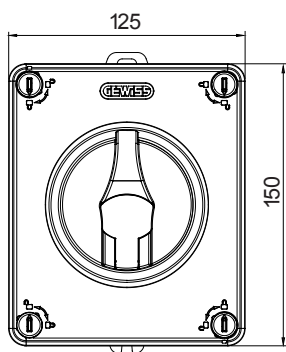

DIMENSIONAL

TECHNICAL SYMBOLOGY

IP

IP66/IP67/IP69

IK08

STANDARDS/APPROVALS