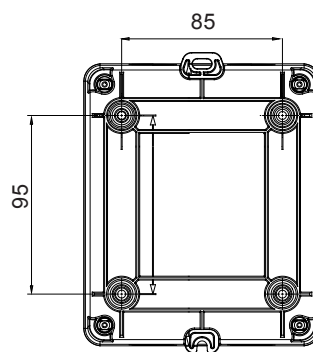

DIMENSIONAL

TECHNICAL SYMBOLOGY

IP

IP66/IP67/IP69

IK08

STANDARDS/APPROVALS