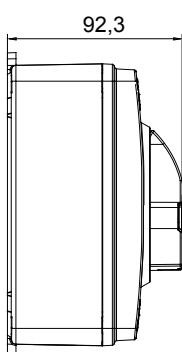

DIMENSIONAL

TECHNICAL SYMBOLOGY

IP

IP66/IP67/IP69

IK08

STANDARDS/APPROVALS