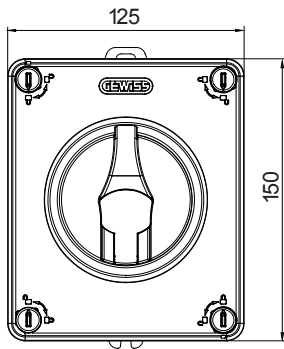

קו (פקט) מחומר מבודד ומתכת, המסופק בקופסה 160A עד 16A הוא קו מוצרים חדש של מנתקים בעומס 70 RT HP עם אפשרויות של, DIN המוצרים, הזמין בגרסאות בקרה וחירום, מושלם על ידי גרסאות להרכבה בלוחות בפנל קדמי או על פס שכולן יכולות להיות מצוידות במגעי עזר. אביזרים אלה תוכננו כדי לספק אמינות, פונקציונליות וביצועים, 63A עד 16 אולטימטיביים. הם מציעים פתרון מתקדם מבחינה טכנולוגית שמפשט את ההתקנה, מקטין את זמני החיווט ומבטיח בטיחות וחוסן מרביים, גם בתנאים התובעניים ביותר, הודות לשימוש בחומרים בעלי ביצועים גבוהים

מפסק זרם	מפסק סיבובי	גרסה	קופסה
חומר	בידוד	סוג	פיקוד
נקוב זרם (A)	32	מס' קטבים	3P
צבע כפתור עגול	שחור	ניתן לנעילה	ON ובמצב OFF
IP	IP66/IP67/IP69	זעזוע התנגדות	3 מק"ס) כן
דרגה			IK08
טמפרטורת הסביבה	-25 +60°C	מס' בורגי מכסה	4 סיבובים - 1/4
Current in AC21A (415V)	32	חורים כניסה	2 x M20/25 + 2 x M20/25
זרם ב- AC22A (415V)	32	סוג אביזר	Max. 2 auxiliary contacts (1 per side)
זרם ב- AC23 A (415V)	32	כבל מקטע	1-10 mm <sup>2</sup>

### DIMENSIONAL