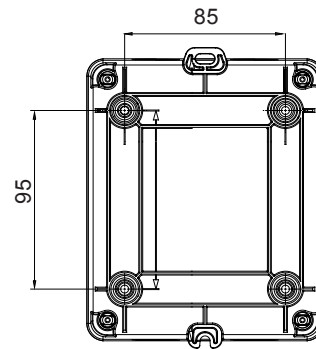

קו (פקט) מחומר מבודד ומתכת, המסופק בקופסה 160A עד 16A הוא קו מוצרים חדש של מנתקים בעומס 70 RT HP עם אפשרויות של, DIN המוצרים, הזמין בגרסאות בקרה וחירום, מושלם על ידי גרסאות להרכבה בלוחות בפנל קדמי או על פס שכולן יכולות להיות מצוידות במגעי עזר. אביזרים אלה תוכננו כדי לספק אמינות, פונקציונליות וביצועים, 63A עד 16 אולטימטיביים. הם מציעים פתרון מתקדם מבחינה טכנולוגית שמפשט את ההתקנה, מקטין את זמני החיווט ומבטיח בטיחות וחוסן מרביים, גם בתנאים התובעניים ביותר, הודות לשימוש בחומרים בעלי ביצועים גבוהים

מפסק זרם	מפסק סיבובי	גרסה	קופסה
חומר	בידוד	סוג	פיקוד
נקוב זרם (A)	32	מס' קטבים	3P
צבע כפתור עגול	שחור	ניתן לנעילה	ON ובמצב OFF
IP	IP66/IP67/IP69	זעזוע התנגדות	3 מק"ס) כן
דרגה			IK08
טמפרטורת הסביבה	-25 +60°C	מס' בורגי מכסה	4 סיבובים - 1/4
Current in AC21A (415V)	32	חורים כניסה	2 x M20/25 + 2 x M20/25
זרם ב- AC22A (415V)	32	סוג אביזר	Max. 2 auxiliary contacts (1 per side)
זרם ב- AC23 A (415V)	32	כבל מקטע	1-10 mm <sup>2</sup>

### DIMENSIONAL