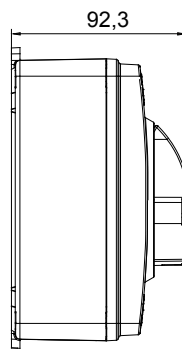

קו (פקט) מחומר מבודד ומתכת, המסופק בקופסה 160A עד 16A הוא קו מוצרים חדש של מנתקים בעומס 70 RT HP עם אפשרויות של, DIN המוצרים, הזמין בגרסאות בקרה וחירום, מושלם על ידי גרסאות להרכבה בלוחות בפנל קדמי או על פס שכולן יכולות להיות מצוידות במגעי עזר. אביזרים אלה תוכננו כדי לספק אמינות, פונקציונליות וביצועים, 63A עד 16 אולטימטיביים. הם מציעים פתרון מתקדם מבחינה טכנולוגית שמפשט את ההתקנה, מקטין את זמני החיווט ומבטיח בטיחות וחוסן מרביים, גם בתנאים התובעניים ביותר, הודות לשימוש בחומרים בעלי ביצועים גבוהים

מפסק זרם	מפסק סיבובי	גרסה	קופסה
חומר	בידוד	סוג	פיקוד
נקוב זרם (A)	32	מס' קטבים	3P
צבע כפתור עגול	שחור	ניתן לנעילה	ON ובמצב OFF
IP	IP66/IP67/IP69	זעזוע התנגדות	3 מק"ס) כן
דרגה			IK08
טמפרטורת הסביבה	-25 +60°C	מס' בורגי מכסה	4 סיבובים - 1/4
Current in AC21A (415V)	32	חורים כניסה	2 x M20/25 + 2 x M20/25
זרם ב- AC22A (415V)	32	סוג אביזר	Max. 2 auxiliary contacts (1 per side)
זרם ב- AC23 A (415V)	32	כבל מקטע	1-10 mm <sup>2</sup>

### DIMENSIONAL