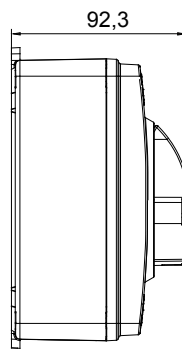

קו (פקט) מחומר מבודד ומתכת, המסופק בקופסה 160A עד 16A הוא קו מוצרים חדש של מנתקים בעומס 70 RT HP עם אפשרויות של, DIN המוצרים, הזמין בגרסאות בקרה וחירום, מושלם על ידי גרסאות להרכבה בלוחות בפנל קדמי או על פס שכולן יכולות להיות מצוידות במגעי עזר. אביזרים אלה תוכננו כדי לספק אמינות, פונקציונליות וביצועים, 63A עד 16 אולטימטיביים. הם מציעים פתרון מתקדם מבחינה טכנולוגית שמפשט את ההתקנה, מקטין את זמני החיווט ומבטיח בטיחות וחוסן מרביים, גם בתנאים התובעניים ביותר, הודות לשימוש בחומרים בעלי ביצועים גבוהים

מפסק זרם	מפסק סיבובי	גרסה	קופסה
חומר	בידוד	סוג	פיקוד
נקוב זרם (A)	32	מס' קטבים	3P+N
צבע כפתור עגול	שחור	ניתן לנעילה	ON במצב OFF) ובמצב ON במצב 3 'מקס' כן
IP	IP66/IP67/IP69	זעזוע התנגדות	IK08
דרגה			
טמפרטורת הסביבה	-25 +60°C	(מס' יסוג) בורגי מכסה	סיבוב 1/4- מבודדים ב 4
Current in AC21A (415V)	32	חורים כניסה	2 x M20/25 + 2 x M20/25
זרם ב- AC22A (415V)	32	סוג אביזר	Max. 2 auxiliary contacts (1 per side)
זרם ב- AC23 A (415V)	32	כבל מקטע	1-10 mm <sup>2</sup>

### DIMENSIONAL