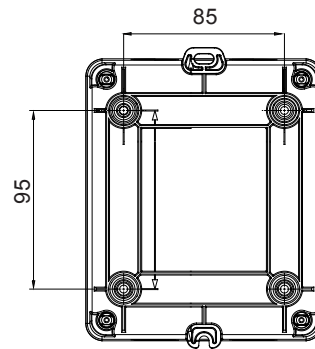

קו (פקט) מחומר מבודד ומתכת, המסופק בקופסה 160A עד 16A הוא קו מוצרים חדש של מנתקים בעומס 70 RT HP עם אפשרויות של, DIN המוצרים, הזמין בגרסאות בקרה וחירום, מושלם על ידי גרסאות להרכבה בלוחות בפנל קדמי או על פס שכולן יכולות להיות מצוידות במגעי עזר. אביזרים אלה תוכננו כדי לספק אמינות, פונקציונליות וביצועים, 63A עד 16 אולטימטיביים. הם מציעים פתרון מתקדם מבחינה טכנולוגית שמפשט את ההתקנה, מקטין את זמני החיווט ומבטיח בטיחות וחוסן מרביים, גם בתנאים התובעניים ביותר, הודות לשימוש בחומרים בעלי ביצועים גבוהים

מפסק זרם	מפסק סיבובי	גרסה	קופסה
חומר	בידוד	סוג	פיקוד
נקוב זרם (A)	32	מס' קטבים	3P+N
צבע כפתור עגול	שחור	ניתן לנעילה	ON במצב OFF) ובמצב ON במצב 3 'מקס' כן
IP	IP66/IP67/IP69	זעזוע התנגדות	IK08
דרגה			
טמפרטורת הסביבה	-25 +60°C	(מס' יסוג) בורגי מכסה	סיבוב 1/4- מבודדים ב 4
Current in AC21A (415V)	32	חורים כניסה	2 x M20/25 + 2 x M20/25
זרם ב- AC22A (415V)	32	סוג אביזר	Max. 2 auxiliary contacts (1 per side)
זרם ב- AC23 A (415V)	32	כבל מקטע	1-10 mm <sup>2</sup>

### DIMENSIONAL