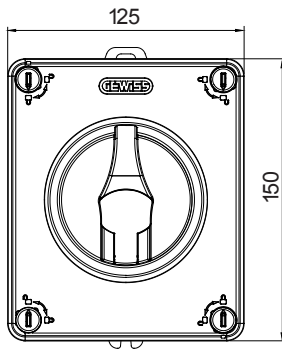

קו (פקט) מחומר מבודד ומתכת, המסופק בקופסה 160A עד 16A הוא קו מוצרים חדש של מנתקים בעומס 70 RT HP עם אפשרויות של, DIN המוצרים, הזמין בגרסאות בקרה וחירום, מושלם על ידי גרסאות להרכבה בלוחות בפנל קדמי או על פס שכולן יכולות להיות מצוידות במגעי עזר. אביזרים אלה תוכננו כדי לספק אמינות, פונקציונליות וביצועים, 63A עד 16 אולטימטיביים. הם מציעים פתרון מתקדם מבחינה טכנולוגית שמפשט את ההתקנה, מקטין את זמני החיווט ומבטיח בטיחות וחוסן מרביים, גם בתנאים התובעניים ביותר, הודות לשימוש בחומרים בעלי ביצועים גבוהים

מפסק זרם	מפסק סיבובי	גרסה	קופסה
חומר	בידוד	סוג	פיקוד
נקוב זרם (A)	32	מס' קטבים	3P+N
צבע כפתור עגול	שחור	ניתן לנעילה	ON במצב OFF) ובמצב ON במצב 3 'מקס' כן
IP	IP66/IP67/IP69	זעזוע התנגדות	IK08
דרגה			
טמפרטורת הסביבה	-25 +60°C	(מס' יסוג) בורגי מכסה	סיבוב 1/4- מבודדים ב 4
Current in AC21A (415V)	32	חורים כניסה	2 x M20/25 + 2 x M20/25
זרם ב- AC22A (415V)	32	סוג אביזר	Max. 2 auxiliary contacts (1 per side)
זרם ב- AC23 A (415V)	32	כבל מקטע	1-10 mm <sup>2</sup>

### DIMENSIONAL