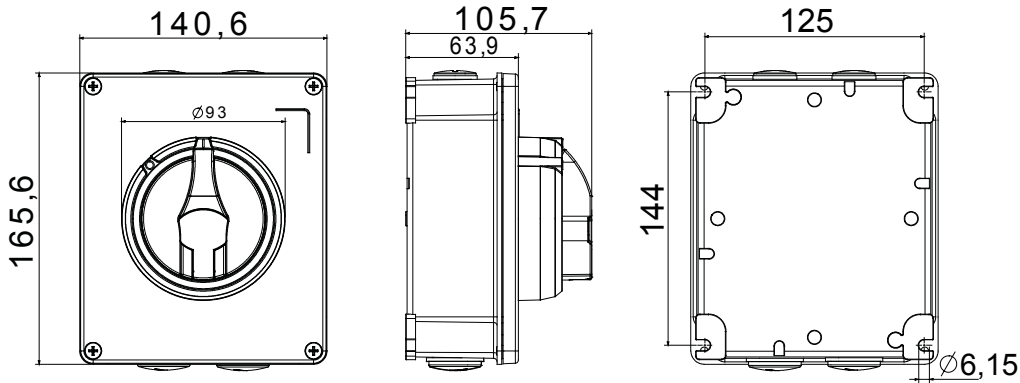

קו (פקט) מחומר מבודד ומתכת, המסופק בקופסה 160A עד 16A הוא קו מוצרים חדש של מנתקים בעומס 70 RT HP עם אפשרויות של, DIN המוצרים, הזמין בגרסאות בקרה וחירום, מושלם על ידי גרסאות להרכבה בלוחות בפנל קדמי או על פס שכולן יכולות להיות מצוידות במגעי עזר. אביזרים אלה תוכננו כדי לספק אמינות, פונקציונליות וביצועים, 63A עד 16 אולטימטיביים. הם מציעים פתרון מתקדם מבחינה טכנולוגית שמפשט את ההתקנה, מקטין את זמני החיווט ומבטיח בטיחות וחוסן מרביים, גם בתנאים התובעניים ביותר, הודות לשימוש בחומרים בעלי ביצועים גבוהים

מפסק זרם	מפסק סיבובי	גרסה	קופסה
חומר	מטאלי	סוג	פיקוד
(A) נקוב זרם	16	מס' קטבים	4P
צבע כפתור עגול	שחור	ניתן לנעילה	ON (במצב 3 מקס) כן
IP	IP66	זעזוע התנגדות	IK10 (box); IK08 (knob)
דרגה			
טמפרטורת הסביבה	-25 +60°C	בורגי (סוג) כנסה	4 בורגי מתכת
Current in AC21A (415V)	16	חורים כניסה	4xM20
זרם ב- AC22A (415V)	16	סוג אביזר	Max. 2 auxiliary contacts (1 per side)
זרם ב- AC23 A (415V)	16	כבל מקטע	1-10 mm ²

DIMENSIONAL

TECHNICAL SYMBOLOGY

IP

IP66

IK

IK10 (box); IK08 (knob)

STANDARDS/APPROVALS