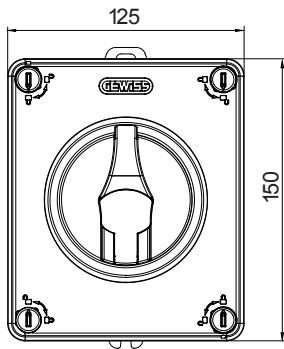

DIMENSIONAL

TECHNICAL SYMBOLOGY

IP

IP66/IP67/IP69

IK08

STANDARDS/APPROVALS