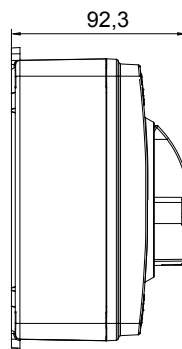

DIMENSIONAL

TECHNICAL SYMBOLOGY

IP

IP66/IP67/IP69

IK08

STANDARDS/APPROVALS