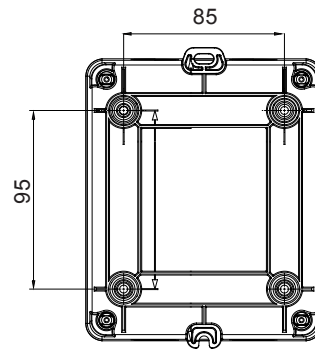

DIMENSIONAL

TECHNICAL SYMBOLOGY

IP

IP66/IP67/IP69

IK08

STANDARDS/APPROVALS