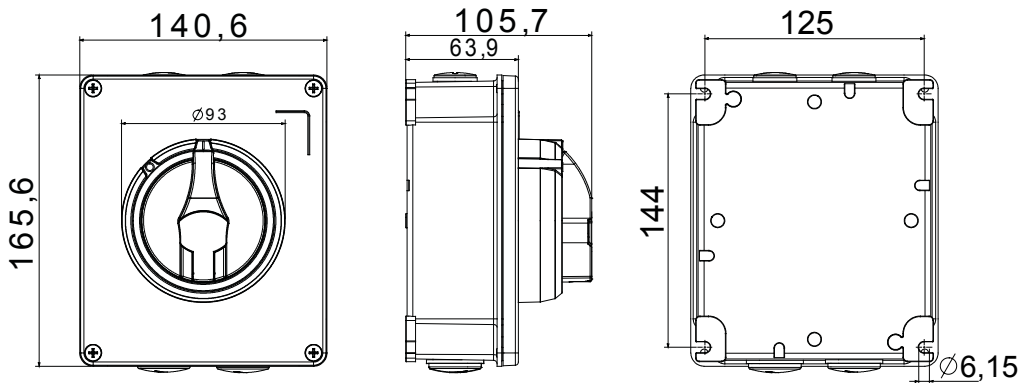

הזמינים בקופסאות העשויות מחומר מבודד, מ 160 A עד 16 A - מכילה היצע שלם של מפסקים סיבוביים, מ 70 RT HP 'וממתכת, בגרסת בקרה או חירום, והמתאימים לשימושים העיקריים בסביבות מגורים, תעשייה והמגזר השלישי בקופסאות מחומר מבודד 40 A עד 16 A - לשימוש פוטו-וולטאי, מ DC קיימות גם גרסאות שניתן לצייד במגעי, 63 A עד 16 A - מ-DIN וגרסאות לקיבוע פסי 1000 A עד 16 A - את הסדרה משלימות גרסאות לוח מ עזר מכשירים אלה תוכננו כדי להפחית את זמן החיווט, לפשט את ההתקנה ולהציע בטיחות ועמידות מרביות גם בתנאים התובעניים ביותר

מפסק זרם	מפסק סיבובי	גרסה	קופסה
חומר	מטאלי	סוג	פיקוד
נקוב זרם (A)	16	מס' קטבים	2P
צבע כפתור עגול	שחור	ניתן לנעילה	ON ובמצב OFF) ומצב ON מנעולים במצב 3 'מקס) כן
IP	IP66	זעזוע התנגדות	IK08 (כפתור); IK10 (קופסה)
דרגה			
טמפרטורת הסביבה	-25 +60°C	מס' בורגי מנסה	4 בורגי מתכת
זרם ב- AC21A (415V)	16	חורים כניסה	4xM20
זרם ב- AC22A (415V)	16	סוג אביזר	(לכל צד 1) מגעי עזר 2 עד
זרם ב- AC23 A (415V)	16	כבל מקטע	1-10 mm ²

DIMENSIONAL

TECHNICAL SYMBOLOGY

IP **IK**

IP66 IK10 (קופסה); IK08 (כפתור)

STANDARDS/APPROVALS