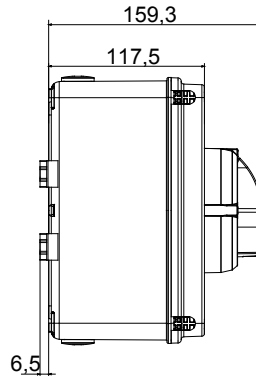

DIMENSIONAL

TECHNICAL SYMBOLOGY

IP IK

IP66/IP67/IP69

IK08

STANDARDS/APPROVALS