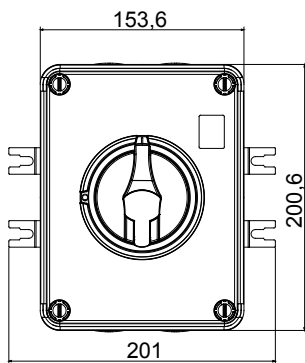

DIMENSIONAL

TECHNICAL SYMBOLOGY

IP IK

IP66/IP67/IP69

IK08

STANDARDS/APPROVALS