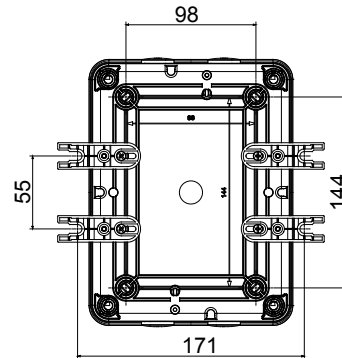

DIMENSIONAL

TECHNICAL SYMBOLOGY

IP IK

IP66/IP67/IP69

IK08

STANDARDS/APPROVALS