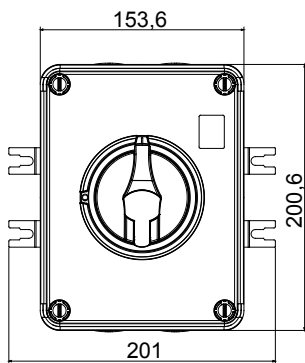

הזמינים בקופסאות העשויות מחומר מבודד, עד 160 A - מכילה היצע שלם של מפסקים סיבוביים, מ 70 RT HP ו'ממתכת, בגרסת בקרה או חירום, והמתאימים לשימושים העיקריים בסביבות מגורים, תעשייה והמגזר השלישי בקופסאות מחומר מבודד 40 A עד 16 A - לשימוש פוטו-וולטאי, מ DC קיימות גם גרסאות שניתן לצייד במגעי, 63 A עד 16 A - מ-DIN וגרסאות לקיבוע פסי 1000 A עד 16 A - את הסדרה משלימות גרסאות לוח מ עזר מכשירים אלה תוכננו כדי להפחית את זמן החיווט, לפשט את ההתקנה ולהציע בטיחות ועמידות מרביות גם בתנאים התובעניים ביותר

מפסק זרם	מפסק סיבובי	גרסה	קופסה
חומר	בידוד	סוג	לשימוש פוטו-וולטאי
(A) נקוב זרם	25	מס' קטבים	3P
צבע כפתור עגול	שחור	ניתן לנעילה	(OFF) ובמצב ON מנעולים במצב 3 (מקס) כן
IP דרגה	IP66/IP67/IP69	זעזוע התנגדות	IK08
טמפרטורת הסביבה	-25 +60°C	(מס' וסוג) בורגי מכסה	4 בידודים
זרם ב DC-PV1 (800V)	25	חורים כניסה	4xM20
זרם ב DC-PV1 (1000V)	25	כבל מקטע	1-10 mm <sup>2</sup>

### DIMENSIONAL