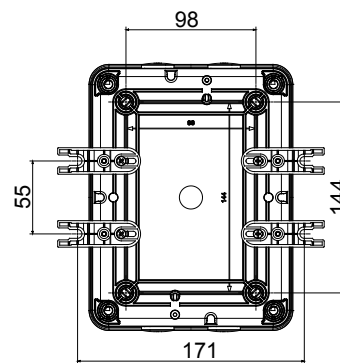

הזמינים בקופסאות העשויות מחומר מבודד, עד 160 A - מכילה היצע שלם של מפסקים סיבוביים, מ 70 RT HP ו'ממתכת, בגרסת בקרה או חירום, והמתאימים לשימושים העיקריים בסביבות מגורים, תעשייה והמגזר השלישי בקופסאות מחומר מבודד 40 A עד 16 A - לשימוש פוטו-וולטאי, מ DC קיימות גם גרסאות שניתן לצייד במגעי, 63 A עד 16 A - מ-DIN וגרסאות לקיבוע פסי 1000 A עד 16 A - את הסדרה משלימות גרסאות לוח מ עזר מכשירים אלה תוכננו כדי להפחית את זמן החיווט, לפשט את ההתקנה ולהציע בטיחות ועמידות מרביות גם בתנאים התובעניים ביותר

מפסק זרם	מפסק סיבובי	גרסה	קופסה
חומר	בידוד	סוג	לשימוש פוטו-וולטאי
(A) נקוב זרם	25	מס' קטבים	3P
צבע כפתור עגול	שחור	ניתן לנעילה	(OFF) ובמצב ON מנעולים במצב 3 (מקס) כן
IP דרגה	IP66/IP67/IP69	זעזוע התנגדות	IK08
טמפרטורת הסביבה	-25 +60°C	(מס' וסוג) בורגי מכסה	4 בידודים
זרם ב DC-PV1 (800V)	25	חורים כניסה	4xM20
זרם ב DC-PV1 (1000V)	25	כבל מקטע	1-10 mm <sup>2</sup>

### DIMENSIONAL