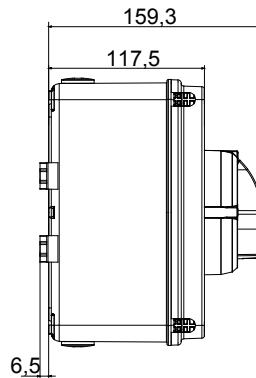

מפסק זרם	מפסק סיבובי	גרסה	קופסה
חומר	בידוד	סוג	לשימוש פוטו-וולטאי
(A) נקוב זרם	25	מס' קטבים	3P
צבע כפתור עגול	שחור	ניתן לנעילה	(OFF) ובמצב ON מנעולים במצב 3 (מקס) כן
IP דרגה	IP66/IP67/IP69	זעזוע התנגדות	IK08
טמפרטורת הסביבה	-25 +60°C	(מס' וסוג) בורגי מכסה	4 בידודים
זרם ב DC-PV1 (800V)	25	חורים כניסה	4xM20
זרם ב DC-PV1 (1000V)	25	כבל מקטע	1-10 mm <sup>2</sup>

### DIMENSIONAL