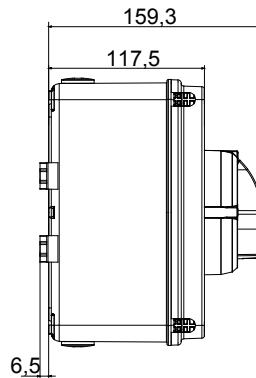

DIMENSIONAL

TECHNICAL SYMBOLOGY

IP IK

IP66/IP67/IP69

IK08

STANDARDS/APPROVALS