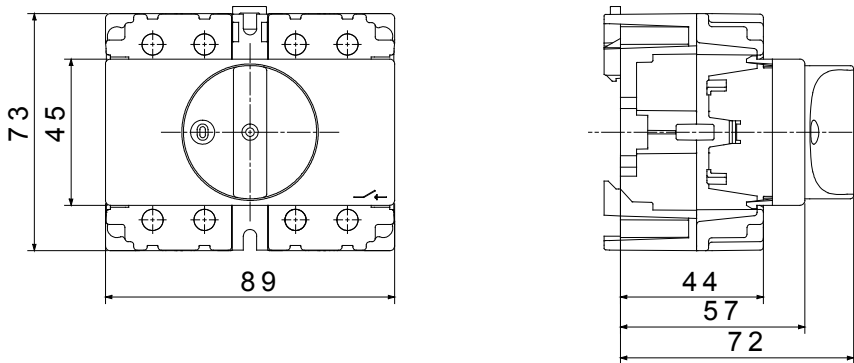

הזמינים בקופסאות העשויות מחומר מבודד וממתכת, 160 A עד 16 A -מכילה היצע שלם של מפסקים סיבוביים, מ 70 RT HP. 'בגרסת בקרה או חירום, והמתאימים לשימושים העיקריים בסביבות מגורים, תעשייה והמגזר השלישי בקופסאות מחומר מבודד 40 A עד 16 A -לשימוש פוטו-וולטאי, מ DC קיימות גם גרסאות שניתן לצייד במגעי עזר, 63 A עד 16 A מ-DIN וגרסאות לקיבוע פסי 1000 A עד 16 A -את הסדרה משלימות גרסאות לוח מ-מכשירים אלה תוכננו כדי להפחית את זמן החיווט, לפשט את ההתקנה ולהציע בטיחות ועמידות מרביות גם בתנאים התובעניים ביותר

מפסק זרם	מפסק סיבובי	גרסה	DIN לקיבוע על פס
זרם (A) נקוב	63	מס' של קטבים	4P
EN 50022 מס' מודולים	5	צבע כפתור עגול	שחור
זרם ב AC21A (415V)	63	ניתן לנעילה	מס'
זרם ב AC22A (415V)	63	כבל מקטע	2,5-25 mm²
זרם ב AC23 A (415V)	63		

DIMENSIONAL

STANDARDS/APPROVALS