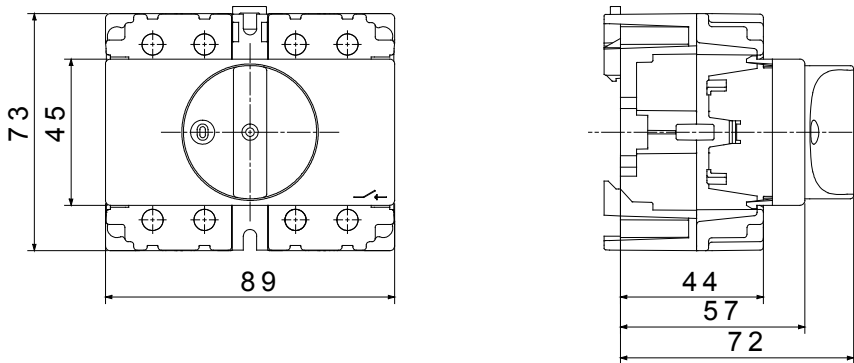

הזמינים בקופסאות העשויות מחומר מבודד וממתכת, 160 A עד 16 A -מכילה היצע שלם של מפסקים סיבוביים, מ 70 RT HP. 'בגרסת בקרה או חירום, והמתאימים לשימושים העיקריים בסביבות מגורים, תעשייה והמגזר השלישי בקופסאות מחומר מבודד 40 A עד 16 A -לשימוש פוטו-וולטאי, מ DC קיימות גם גרסאות שניתן לצייד במגעי עזר, 63 A עד 16 A מ-DIN וגרסאות לקיבוע פסי 1000 A עד 16 A -את הסדרה משלימות גרסאות לוח מ-מכשירים אלה תוכננו כדי להפחית את זמן החיווט, לפשט את ההתקנה ולהציע בטיחות ועמידות מרביות גם בתנאים התובעניים ביותר

מפסק זרם	מפסק סיבובי	גרסה	DIN לקיבוע על פס
זרם (A) נקוב	63	מס' של קטבים	3P
EN 50022 מס' מודולים	5	צבע כפתור עגול	שחור
זרם ב AC21A (415V)	63	ניתן לנעילה	מס'
זרם ב AC22A (415V)	63	כבל מקטע	2,5-25 mm²
זרם ב AC23 A (415V)	63		

DIMENSIONAL

STANDARDS/APPROVALS