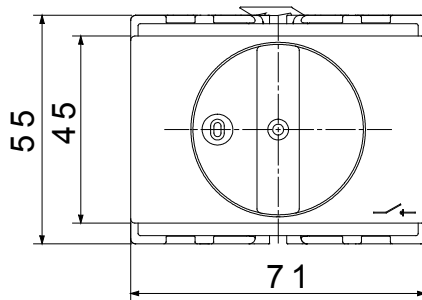

הזמינים בקופסאות העשויות מחומר מבודד וממתכת, 160 A עד 16 A - מכילה היצע שלם של מפסקים סיבוביים, מ 70 RT HP. 'בגרסת בקרה או חירום, והמתאימים לשימושים העיקריים בסביבות מגורים, תעשייה והמגזר השלישי בקופסאות מחומר מבודד 40 A עד 16 A - לשימוש פוטו-וולטאי, מ DC קיימות גם גרסאות שניתן לצייד במגעי עזר, 63 A עד 16 A - מ-DIN וגרסאות לקיבוע פסי 1000 A עד 16 A - את הסדרה משלימות גרסאות לוח מ-מכשירים אלה תוכננו כדי להפחית את זמן החיווט, לפשט את ההתקנה ולהציע בטיחות ועמידות מרביות גם בתנאים התובעניים ביותר

מפסק זרם	גרסה	מפסק סיבובי	DIN לקיבוע על פס
זרם (A) נקוב	מס' של קטבים	32	4P
EN 50022 מס' מודולים	צבע כפתור עגול	4	שחור
זרם ב- AC21A (415V)	ניתן לנעילה	32	מס'
זרם ב- AC22A (415V)	כבל מקטע	32	1-10 mm²
זרם ב- AC23 A (415V)		32	

DIMENSIONAL

STANDARDS/APPROVALS