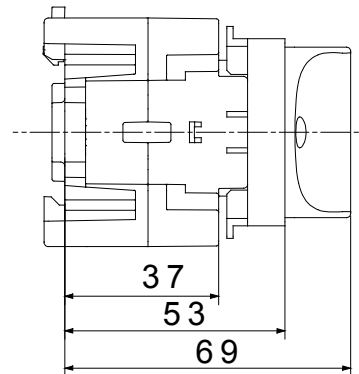

הזמינים בקופסאות העשויות מחומר מבודד וממתכת, 160 A עד 16 A - מכילה היצע שלם של מפסקים סיבוביים, מ 70 RT HP. 'בגרסת בקרה או חירום, והמתאימים לשימושים העיקריים בסביבות מגורים, תעשייה והמגזר השלישי בקופסאות מחומר מבודד 40 A עד 16 A - לשימוש פוטו-וולטאי, מ DC קיימות גם גרסאות שניתן לצייד במגעי עזר, 63 A עד 16 A - מ-DIN וגרסאות לקיבוע פסי 1000 A עד 16 A - את הסדרה משלימות גרסאות לוח מ-מכשירים אלה תוכננו כדי להפחית את זמן החיווט, לפשט את ההתקנה ולהציע בטיחות ועמידות מרביות גם בתנאים התובעניים ביותר

מפסק זרם	גרסה	מפסק סיבובי	DIN לקיבוע על פס
זרם (A) נקוב	מס' של קטבים	32	4P
EN 50022 מס' מודולים	צבע כפתור עגול	4	שחור
זרם ב- AC21A (415V)	ניתן לנעילה	32	מס'
זרם ב- AC22A (415V)	כבל מקטע	32	1-10 mm²
זרם ב- AC23 A (415V)		32	

DIMENSIONAL

STANDARDS/APPROVALS