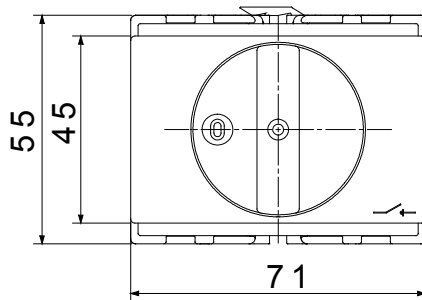

הזמינים בקופסאות העשויות מחומר מבודד וממתכת, 160 A עד 16 A -מכילה היצע שלם של מפסקים סיבוביים, מ 70 RT HP. 'בגרסת בקרה או חירום, והמתאימים לשימושים העיקריים בסביבות מגורים, תעשייה והמגזר השלישי בקופסאות מחומר מבודד 40 A עד 16 A -לשימוש פוטו-וולטאי, מ DC קיימות גם גרסאות שניתן לצייד במגעי עזר, 63 A עד 16 A מ-DIN וגרסאות לקיבוע פסי 1000 A עד 16 A -את הסדרה משלימות גרסאות לוח מ-מכשירים אלה תוכננו כדי להפחית את זמן החייוט, לפשט את ההתקנה ולהציע בטיחות ועמידות מרביות גם בתנאים התובעניים ביותר

מפסק זרם	מפסק סיבובי	גרסה	DIN לקיבוע על פס
זרם (A) נקוב	32	מס' של קטבים	3P
מודולים EN 50022 מס' מודולים	4	צבע כפתור עגול	שחור
זרם ב AC21A (415V)	32	ניתן לנעילה	מס'
זרם ב AC22A (415V)	32	כבל מקטע	1-10 mm²
זרם ב AC23 A (415V)	32		

DIMENSIONAL

STANDARDS/APPROVALS