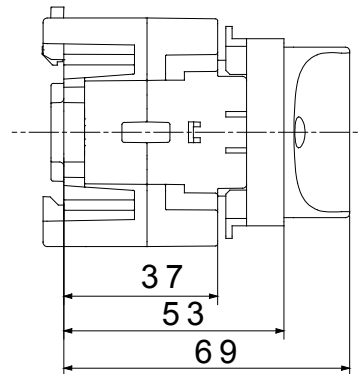

הזמינים בקופסאות העשויות מחומר מבודד וממתכת, 160 A עד 16 A -מכילה היצע שלם של מפסקים סיבוביים, מ 70 RT HP. 'בגרסת בקרה או חירום, והמתאימים לשימושים העיקריים בסביבות מגורים, תעשייה והמגזר השלישי בקופסאות מחומר מבודד 40 A עד 16 A -לשימוש פוטו-וולטאי, מ DC קיימות גם גרסאות שניתן לצייד במגעי עזר, 63 A עד 16 A מ-DIN וגרסאות לקיבוע פסי 1000 A עד 16 A -את הסדרה משלימות גרסאות לוח מ-מכשירים אלה תוכננו כדי להפחית את זמן החייוט, לפשט את ההתקנה ולהציע בטיחות ועמידות מרביות גם בתנאים התובעניים ביותר

מפסק זרם	מפסק סיבובי	גרסה	DIN לקיבוע על פס
זרם (A) נקוב	32	מס' של קטבים	3P
מודולים EN 50022 מס' מודולים	4	צבע כפתור עגול	שחור
זרם ב AC21A (415V)	32	ניתן לנעילה	מס'
זרם ב AC22A (415V)	32	כבל מקטע	1-10 mm²
זרם ב AC23 A (415V)	32		

DIMENSIONAL

STANDARDS/APPROVALS