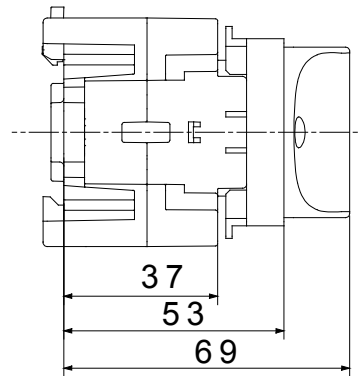

קו (פקט) מחומר מבודד ומתכת, המסופק בקופסה 160A עד 16A הוא קו מוצרים חדש של מנתקים בעומס 70 RT HP עם אפשרויות של, DIN המוצרים, הזמין בגרסאות בקרה וחירום, מושלם על ידי גרסאות להרכבה בלוחות בפנל קדמי או על פס שכולן יכולות להיות מצוידות במגעי עזר. אביזרים אלה תוכננו כדי לספק אמינות, פונקציונליות וביצועים, 63A עד 16 אולטימטיביים. הם מציעים פתרון מתקדם מבחינה טכנולוגית שמפשט את ההתקנה, מקטין את זמני החיווט ומבטיח בטיחות וחוסן מרביים, גם בתנאים התובעניים ביותר, הודות לשימוש בחומרים בעלי ביצועים גבוהים

מפסק זרם	מפסק סיבובי	גרסה	DIN לקיבוע על פס
זרם (A) נקוב	32	מס' של קטבים	2P
מודולים EN 50022 מס' מודולים	4	צבע כפתור עגול	שחור
Current in AC21A (415V)	32	ניתן לנעילה	מס'
זרם ב- AC22A (415V)	32	כבל מקטע	1-10 mm²
זרם ב- AC23 A (415V)	32		

DIMENSIONAL

STANDARDS/APPROVALS