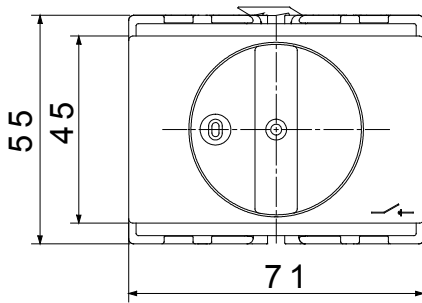

קו (פקט) מחומר מבודד ומתכת, המסופק בקופסה 160A עד 16A הוא קו מוצרים חדש של מנתקים בעומס 70 RT HP עם אפשרויות של, DIN המוצרים, הזמין בגרסאות בקרה וחירום, מושלם על ידי גרסאות להרכבה בלוחות בפנל קדמי או על פס שכולן יכולות להיות מצוידות במגעי עזר. אביזרים אלה תוכננו כדי לספק אמינות, פונקציונליות וביצועים, 63A עד 16 אולטימטיביים. הם מציעים פתרון מתקדם מבחינה טכנולוגית שמפשט את ההתקנה, מקטין את זמני החיווט ומבטיח בטיחות וחוסן מרביים, גם בתנאים התובעניים ביותר, הודות לשימוש בחומרים בעלי ביצועים גבוהים

מפסק זרם	מפסק סיבובי	גרסה	DIN לקיבוע על פס
זרם (A) נקוב	32	מס' של קטבים	2P
מודולים EN 50022 מס' מודולים	4	צבע כפתור עגול	שחור
Current in AC21A (415V)	32	ניתן לנעילה	מס'
זרם ב- AC22A (415V)	32	כבל מקטע	1-10 mm²
זרם ב- AC23 A (415V)	32		

DIMENSIONAL

STANDARDS/APPROVALS