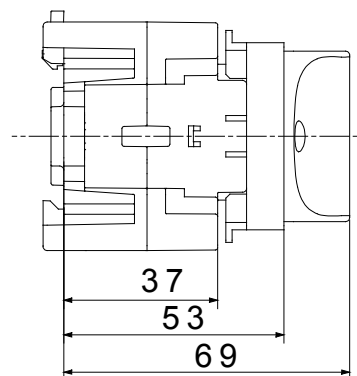

הזמינים בקופסאות העשויות מחומר מבודד וממתכת, 160 A עד 16 A - מכילה היצע שלם של מפסקים סיבוביים, מ 70 RT HP. 'בגרסת בקרה או חירום, והמתאימים לשימושים העיקריים בסביבות מגורים, תעשייה והמגזר השלישי בקופסאות מחומר מבודד 40 A עד 16 A - לשימוש פוטו-וולטאי, מ DC קיימות גם גרסאות שניתן לצייד במגעי עזר, 63 A עד 16 A - מ-DIN וגרסאות לקיבוע פסי 1000 A עד 16 A - את הסדרה משלימות גרסאות לוח מ-מכשירים אלה תוכננו כדי להפחית את זמן החיפוש, לפשט את ההתקנה ולהציע בטיחות ועמידות מרביות גם בתנאים התובעניים ביותר

מפסק זרם	גרסה	מפסק סיבובי	DIN לקיבוע על פס
זרם (A) נקוב	מס' של קטבים	16	3P
EN 50022 מס' מודולים	צבע כפתור עגול	4	שחור
זרם ב- AC21A (415V)	ניתן לנעילה	16	מס'
זרם ב- AC22A (415V)	כבל מקטע	16	1-10 mm²
זרם ב- AC23 A (415V)		16	

DIMENSIONAL

STANDARDS/APPROVALS