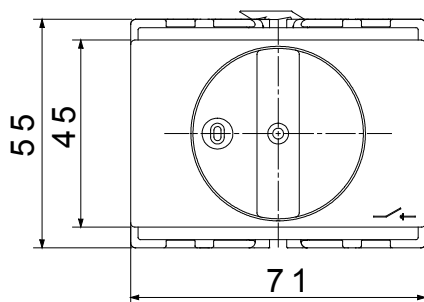

הזמינים בקופסאות העשויות מחומר מבודד וממתכת, 160 A עד 16 A - מכילה היצע שלם של מפסקים סיבוביים, מ 70 RT HP. 'בגרסת בקרה או חירום, והמתאימים לשימושים העיקריים בסביבות מגורים, תעשייה והמגזר השלישי בקופסאות מחומר מבודד 40 A עד 16 A - לשימוש פוטו-וולטאי, מ DC קיימות גם גרסאות שניתן לצייד במגעי עזר, 63 A עד 16 A - מ-DIN וגרסאות לקיבוע פסי 1000 A עד 16 A - את הסדרה משלימות גרסאות לוח מ-מכשירים אלה תוכננו כדי להפחית את זמן החיפוש, לפשט את ההתקנה ולהציע בטיחות ועמידות מרביות גם בתנאים התובעניים ביותר

מפסק זרם	גרסה	מפסק סיבובי	DIN לקיבוע על פס
זרם (A) נקוב	מס' של קטבים	16	3P
EN 50022 מס' מודולים	צבע כפתור עגול	4	שחור
זרם ב- AC21A (415V)	ניתן לנעילה	16	מס'
זרם ב- AC22A (415V)	כבל מקטע	16	1-10 mm²
זרם ב- AC23 A (415V)		16	

DIMENSIONAL

STANDARDS/APPROVALS