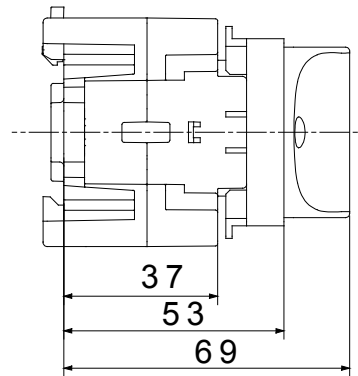

הזמינים בקופסאות העשויות מחומר מבודד וממתכת, 160 A עד 16 A - מכילה היצע שלם של מפסקים סיבוביים, מ 70 RT HP. 'בגרסת בקרה או חירום, והמתאימים לשימושים העיקריים בסביבות מגורים, תעשייה והמגזר השלישי בקופסאות מחומר מבודד 40 A עד 16 A - לשימוש פוטו-וולטאי, מ DC קיימות גם גרסאות שניתן לצייד במגעי עזר, 63 A עד 16 A - מ-DIN וגרסאות לקיבוע פסי 1000 A עד 16 A - את הסדרה משלימות גרסאות לוח מ-מכשירים אלה תוכננו כדי להפחית את זמן החיווט, לפשט את ההתקנה ולהציע בטיחות ועמידות מרביות גם בתנאים התובעניים ביותר

מפסק זרם	מפסק סיבובי	גרסה	DIN לקיבוע על פס
זרם (A) נקוב	16	מס' של קטבים	2P
EN 50022 מס' מודולים	4	צבע כפתור עגול	שחור
זרם ב- AC21A (415V)	16	ניתן לנעילה	מס'
זרם ב- AC22A (415V)	16	כבל מקטע	1-10 mm²
זרם ב- AC23 A (415V)	16		

DIMENSIONAL

STANDARDS/APPROVALS