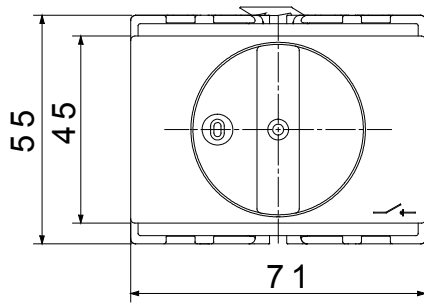

הזמינים בקופסאות העשויות מחומר מבודד וממתכת, 160 A עד 16 A - מכילה היצע שלם של מפסקים סיבוביים, מ 70 RT HP. 'בגרסת בקרה או חירום, והמתאימים לשימושים העיקריים בסביבות מגורים, תעשייה והמגזר השלישי בקופסאות מחומר מבודד 40 A עד 16 A - לשימוש פוטו-וולטאי, מ DC קיימות גם גרסאות שניתן לצייד במגעי עזר, 63 A עד 16 A - מ-DIN וגרסאות לקיבוע פסי 1000 A עד 16 A - את הסדרה משלימות גרסאות לוח מ-מכשירים אלה תוכננו כדי להפחית את זמן החיווט, לפשט את ההתקנה ולהציע בטיחות ועמידות מרביות גם בתנאים התובעניים ביותר

מפסק זרם	מפסק סיבובי	גרסה	DIN לקיבוע על פס
זרם (A) נקוב	16	מס' של קטבים	2P
EN 50022 מס' מודולים	4	צבע כפתור עגול	שחור
זרם ב- AC21A (415V)	16	ניתן לנעילה	מס'
זרם ב- AC22A (415V)	16	כבל מקטע	1-10 mm²
זרם ב- AC23 A (415V)	16		

DIMENSIONAL

STANDARDS/APPROVALS