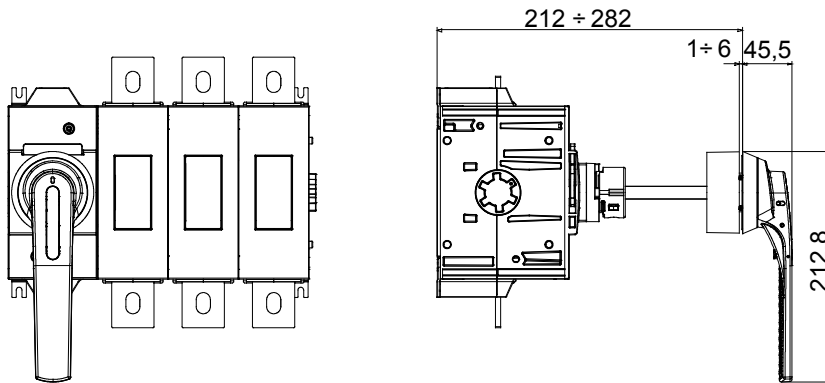

הזמינים בקופסאות העשויות מחומר מבודד וממתכת, 160 A עד 16 A - מכילה היצע שלם של מפסקים סיבוביים, מ 70 RT HP. 'בגרסת בקרה או חירום, והמתאימים לשימושים העיקריים בסביבות מגורים, תעשייה והמגזר השלישי בקופסאות מחומר מבודד 40 A עד 16 A - לשימוש פוטו-וולטאי, מ DC קיימות גם גרסאות שניתן לצייד במגעי עזר, 63 A עד 16 A מ-DIN וגרסאות לקיבוע פסי 1000 A עד 16 A - את הסדרה משלימות גרסאות לוח מ-מכשירים אלה תוכננו כדי להפחית את זמן החיווט, לפשט את ההתקנה ולהציע בטיחות ועמידות מרביות גם בתנאים התובעניים ביותר

מפסק זרם	מפסק סיבובי	גרסה	מהלוח
זרם (A) נקוב	1000	מס' של קטבים	4P
ויסות תחום	212 - 282 mm	EN 50022 מס' מודולים	20
זרם ב- AC21A (415V)	1000	צבע כפתור עגול	שחור
זרם ב- AC22A (415V)	1000	ניתן לנעילה	OFF מנעולים במצב 3 'מקס) כן
זרם ב- AC23 A (415V)	1000	כבל מקטע	2x300 mm²
פיזור הספק לכל קוטב	63 W/קוטב		

DIMENSIONAL

STANDARDS/APPROVALS