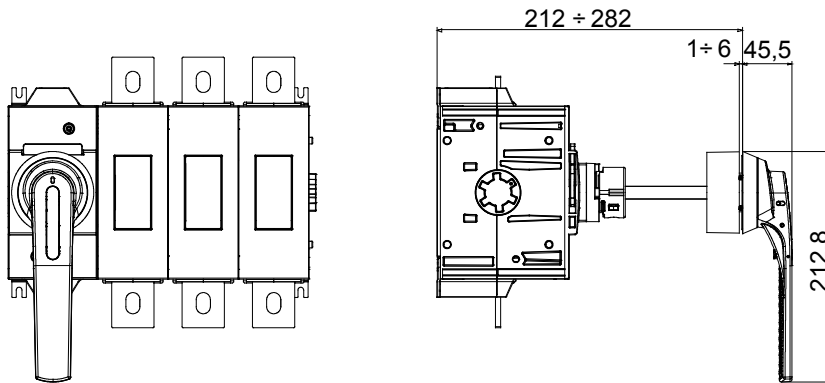

הזמינים בקופסאות העשויות מחומר מבודד וממתכת, 160 A עד 16 A - מכילה היצע שלם של מפסקים סיבוביים, מ 70 RT HP. 'בגרסת בקרה או חירום, והמתאימים לשימושים העיקריים בסביבות מגורים, תעשייה והמגזר השלישי בקופסאות מחומר מבודד 40 A עד 16 A - לשימוש פוטו-וולטאי, מ DC קיימות גם גרסאות שניתן לצייד במגעי עזר, 63 A עד 16 A מ-DIN וגרסאות לקיבוע פסי 1000 A עד 16 A - את הסדרה משלימות גרסאות לוח מ-מכשירים אלה תוכננו כדי להפחית את זמן החיווט, לפשט את ההתקנה ולהציע בטיחות ועמידות מרביות גם בתנאים התובעניים ביותר

מפסק זרם	מפסק סיבובי	גרסה	מהלוח
זרם (A) נקוב	1000	מס' של קטבים	3P
ויסות תחום	212 - 282 mm	EN 50022 מס' מודולים	16
זרם ב AC21A (415V)	1000	צבע כפתור עגול	שחור
זרם ב AC22A (415V)	1000	ניתן לנעילה	OFF מנעולים במצב 3 'מקס) כן
זרם ב AC23 A (415V)	1000	כבל מקטע	2x300 mm²
פיזור הספק לכל קוטב	63 W/קוטב		

DIMENSIONAL

STANDARDS/APPROVALS