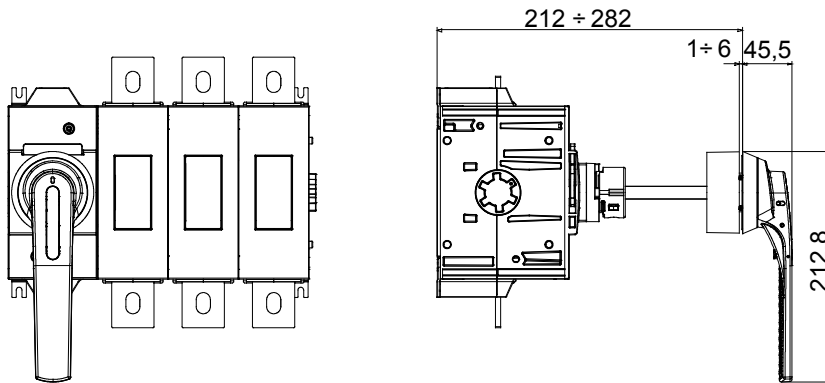

הזמינים בקופסאות העשויות מחומר מבודד וממתכת, 160 A עד 16 A - מכילה היצע שלם של מפסקים סיבוביים, מ 70 RT HP. 'בגרסת בקרה או חירום, והמתאימים לשימושים העיקריים בסביבות מגורים, תעשייה והמגזר השלישי בקופסאות מחומר מבודד 40 A עד 16 A - לשימוש פוטו-וולטאי, מ DC קיימות גם גרסאות שניתן לצייד במגעי עזר, 63 A עד 16 A מ-DIN וגרסאות לקיבוע פסי 1000 A עד 16 A - את הסדרה משלימות גרסאות לוח מ-מכשירים אלה תוכננו כדי להפחית את זמן החיווט, לפשט את ההתקנה ולהציע בטיחות ועמידות מרביות גם בתנאים התובעניים ביותר

מפסק זרם	מפסק סיבובי	גרסה	מהלוח
זרם (A) נקוב	800	מס' של קטבים	4P
ויסות תחום	212 - 282 mm	EN 50022 מס' מודולים	20
זרם ב- AC21A (415V)	800	צבע כפתור עגול	שחור
זרם ב- AC22A (415V)	800	ניתן לנעילה	OFF מנעולים במצב 3 'מקס) כן
זרם ב- AC23 A (415V)	800	כבל מקטע	2x240 מ"ר
פיזור הספק לכל קוטב	40 W/קוטב		

DIMENSIONAL

STANDARDS/APPROVALS