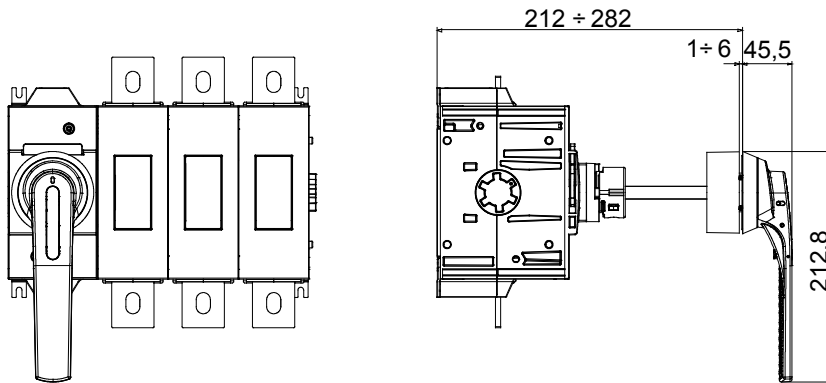

הזמינים בקופסאות העשויות מחומר מבודד וממתכת, 160 A עד 16 A - מכילה היצע שלם של מפסקים סיבוביים, מ 70 RT HP. 'בגרסת בקרה או חירום, והמתאימים לשימושים העיקריים בסביבות מגורים, תעשייה והמגזר השלישי בקופסאות מחומר מבודד 40 A עד 16 A - לשימוש פוטו-וולטאי, מ DC קיימות גם גרסאות שניתן לצייד במגעי עזר, 63 A עד 16 A מ-DIN וגרסאות לקיבוע פסי 1000 A עד 16 A - את הסדרה משלימות גרסאות לוח מ-מכשירים אלה תוכננו כדי להפחית את זמן החיווט, לפשט את ההתקנה ולהציע בטיחות ועמידות מרביות גם בתנאים התובעניים ביותר

מפסק זרם	מפסק סיבובי	גרסה	מהלוח
זרם (A) נקוב	800	מס' של קטבים	3P
ויסות תחום	212 - 282 mm	EN 50022 מס' מודולים	16
זרם ב- AC21A (415V)	800	צבע כפתור עגול	שחור
זרם ב- AC22A (415V)	800	ניתן לנעילה	OFF מנעולים במצב 3 'מקס) כן
זרם ב- AC23 A (415V)	800	כבל מקטע	2x240 מ"ר
פיזור הספק לכל קוטב	40 W/קוטב		

DIMENSIONAL

STANDARDS/APPROVALS