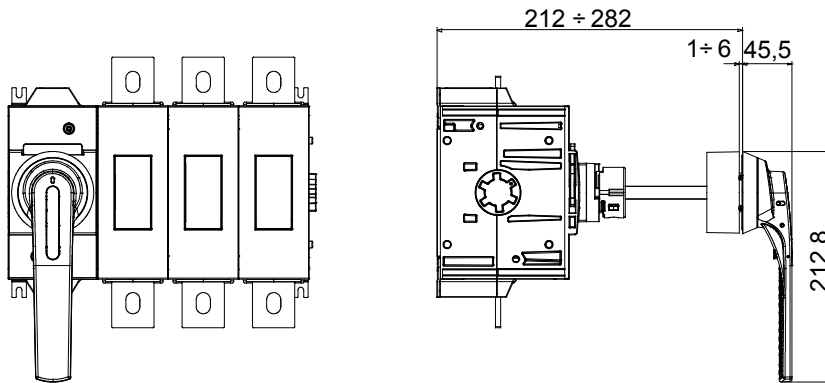

הזמינים בקופסאות העשויות מחומר מבודד וממתכת, 160 A עד 16 A - מכילה היצע שלם של מפסקים סיבוביים, מ 70 RT HP. 'בגרסת בקרה או חירום, והמתאימים לשימושים העיקריים בסביבות מגורים, תעשייה והמגזר השלישי בקופסאות מחומר מבודד 40 A עד 16 A - לשימוש פוטו-וולטאי, מ DC קיימות גם גרסאות שניתן לצייד במגעי עזר, 63 A עד 16 A מ-DIN וגרסאות לקיבוע פסי 1000 A עד 16 A - את הסדרה משלימות גרסאות לוח מ-מכשירים אלה תוכננו כדי להפחית את זמן החיפוש, לפשט את ההתקנה ולהציע בטיחות ועמידות מרביות גם בתנאים התובעניים ביותר

מפסק זרם	מפסק סיבובי	גרסה	מהלוח
זרם (A) נקוב	630	מס' של קטבים	4P
ויסות תחום	212 - 282 mm	EN 50022 מס' מודולים	20
זרם ב- AC21A (415V)	630	צבע כפתור עגול	שחור
זרם ב- AC22A (415V)	630	ניתן לנעילה	OFF מנועלים במצב 3 'מקס) כן
זרם ב- AC23 A (415V)	630	כבל מקטע	ממ"ר 2x185
פיזור הספק לכל קוטב	25 W/קוטב		

DIMENSIONAL

STANDARDS/APPROVALS