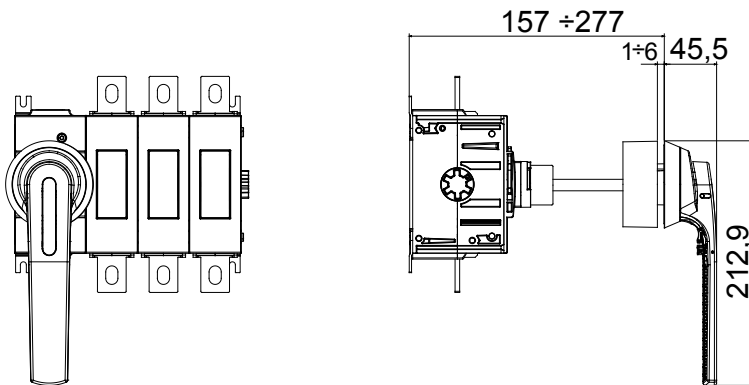

הזמינים בקופסאות העשויות מחומר מבודד וממתכת, 160 A עד 16 A - מכילה היצע שלם של מפסקים סיבוביים, מ 70 RT HP. 'בגרסת בקרה או חירום, והמתאימים לשימושים העיקריים בסביבות מגורים, תעשייה והמגזר השלישי בקופסאות מחומר מבודד 40 A עד 16 A - לשימוש פוטו-וולטאי, מ DC קיימות גם גרסאות שניתן לצייד במגעי עזר, 63 A עד 16 A מ-DIN וגרסאות לקיבוע פסי 1000 A עד 16 A - את הסדרה משלימות גרסאות לוח מ-מכשירים אלה תוכננו כדי להפחית את זמן החיטוט, לפשט את ההתקנה ולהציע בטיחות ועמידות מרביות גם בתנאים התובעניים ביותר

מפסק זרם	מפסק סיבובי	גרסה	מהלוח
זרם (A) נקוב	400	מס' של קטבים	4P
ויסות תחום	157 - 277 mm	מס' מודולים EN 50022	14
זרם ב AC21A (415V)	400	צבע כפתור עגול	שחור
זרם ב AC22A (415V)	400	ניתן לנעילה	OFF מנעולים במצב 3 'מקס) כן
זרם ב AC23 A (415V)	400	כבל מקטע	1x185-2x185 mm <sup>2</sup>
פיזור הספק לכל קוטב	26 W	קוטב/	

### DIMENSIONAL