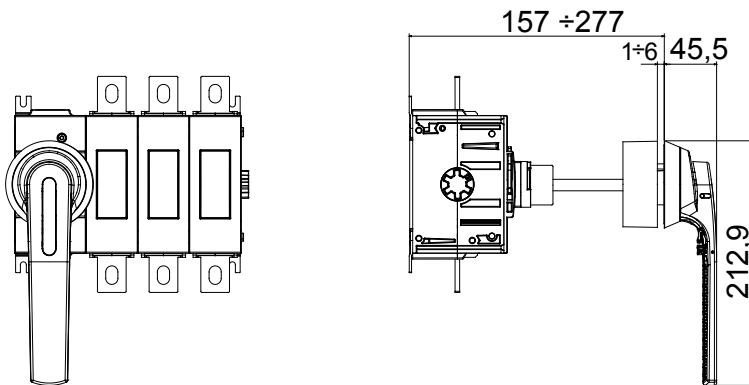

הזמינים בקופסאות העשויות מחומר מבודד וממתכת, 160 A עד 16 A - מכילה היצע שלם של מפסקים סיבוביים, מ 70 RT HP. 'בגרסת בקרה או חירום, והמתאימים לשימושים העיקריים בסביבות מגורים, תעשייה והמגזר השלישי בקופסאות מחומר מבודד 40 A עד 16 A - לשימוש פוטו-וולטאי, מ DC קיימות גם גרסאות שניתן לצייד במגעי עזר, 63 A עד 16 A מ-DIN וגרסאות לקיבוע פסי 1000 A עד 16 A - את הסדרה משלימות גרסאות לוח מ-מכשירים אלה תוכננו כדי להפחית את זמן החיווט, לפשט את ההתקנה ולהציע בטיחות ועמידות מרביות גם בתנאים התובעניים ביותר

מפסק זרם	מפסק סיבובי	גרסה	מהלוח
זרם (A) נקוב	315	מס' של קטבים	4P
ויסות תחום	157 - 277 mm	מס' מודולים EN 50022	14
זרם ב AC21A (415V)	315	צבע כפתור עגול	שחור
זרם ב AC22A (415V)	315	ניתן לנעילה	OFF מנעולים במצב 3 'מקס) כן
זרם ב AC23 A (415V)	315	כבל מקטע	1x185-2x185 mm²
פיזור הספק לכל קוטב	20,8 W	קוטב	

DIMENSIONAL

STANDARDS/APPROVALS