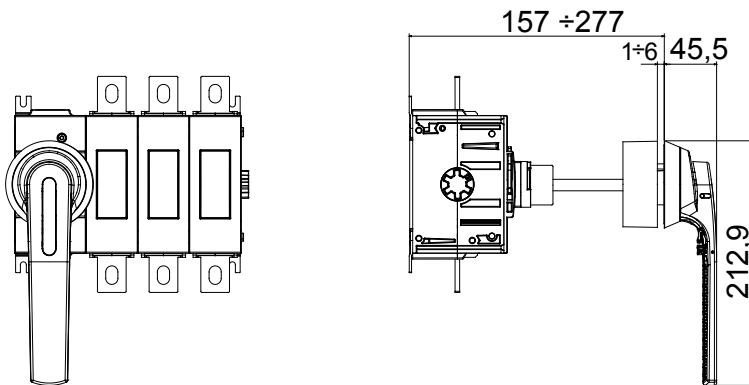

הזמינים בקופסאות העשויות מחומר מבודד וממתכת, 160 A עד 16 A - מכילה היצע שלם של מפסקים סיבוביים, מ 70 RT HP. 'בגרסת בקרה או חירום, והמתאימים לשימושים העיקריים בסביבות מגורים, תעשייה והמגזר השלישי בקופסאות מחומר מבודד 40 A עד 16 A - לשימוש פוטו-וולטאי, מ DC קיימות גם גרסאות שניתן לצייד במגעי עזר, 63 A עד 16 A מ-DIN וגרסאות לקיבוע פסי 1000 A עד 16 A - את הסדרה משלימות גרסאות לוח מ-מכשירים אלה תוכננו כדי להפחית את זמן החיווט, לפשט את ההתקנה ולהציע בטיחות ועמידות מרביות גם בתנאים התובעניים ביותר

מפסק זרם	מפסק סיבובי	גרסה	מהלוח
זרם (A) נקוב	315	מס' של קטבים	3P
ויסות תחום	157 - 277 mm	מס' מודולים EN 50022	12
זרם ב AC21A (415V)	315	צבע כפתור עגול	שחור
זרם ב AC22A (415V)	315	ניתן לנעילה	OFF מנעולים במצב 3 'מקס) כן
זרם ב AC23 A (415V)	315	כבל מקטע	1x185-2x185 mm <sup>2</sup>
פיזור הספק לכל קוטב	20,8 W	קוטב	

### DIMENSIONAL