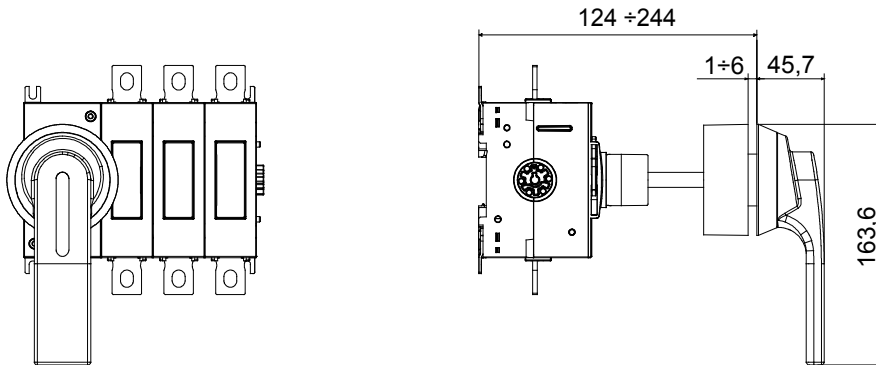

הזמינים בקופסאות העשויות מחומר מבודד וממתכת, 160 A עד 16 A -מכילה היצע שלם של מפסקים סיבוביים, מ 70 RT HP. 'בגרסת בקרה או חירום, והמתאימים לשימושים העיקריים בסביבות מגורים, תעשייה והמגזר השלישי בקופסאות מחומר מבודד 40 A עד 16 A - לשימוש פוטו-וולטאי, מ DC קיימות גם גרסאות שניתן לצייד במגעי עזר, 63 A עד 16 A מ-DIN וגרסאות לקיבוע פסי 1000 A עד 16 A - את הסדרה משלימות גרסאות לוח מ-מכשירים אלה תוכננו כדי להפחית את זמן החיווט, לפשט את ההתקנה ולהציע בטיחות ועמידות מרביות גם בתנאים התובעניים ביותר

מפסק זרם	מפסק סיבובי	גרסה	מהלוח
זרם (A) נקוב	250	מס' של קטבים	4P
ויסות תחום	124 - 244 mm	EN 50022 מס' מודולים	11
זרם ב AC21A (415V)	250	צבע כפתור עגול	שחור
זרם ב AC22A (415V)	250	ניתן לנעילה	OFF מנעולים במצב 3 'מקס) כן
זרם ב AC23 A (415V)	250	כבל מקטע	70-185 מ"ר
פיזור הספק לכל קוטב	6,5 W/קוטב		

DIMENSIONAL

STANDARDS/APPROVALS