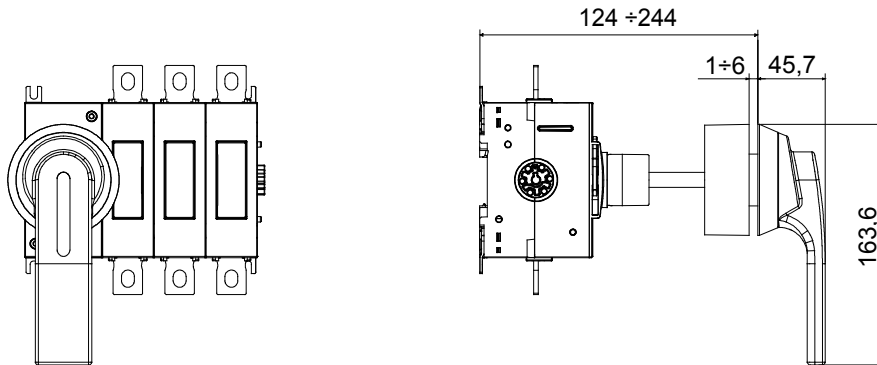

הזמינים בקופסאות העשויות מחומר מבודד וממתכת, 160 A עד 16 A -מכילה היצע שלם של מפסקים סיבוביים, מ 70 RT HP בקופסאות מחומר מבודד 40 A עד 16 A - לשימוש פוטו-וולטאי, מ DC קיימות גם גרסאות שניתן לצייד במגעי עזר, 63 A עד 16 A מ-DIN וגרסאות לקיבוע פסי 1000 A עד 16 A - את הסדרה משלימות גרסאות לוח מ-מכשירים אלה תוכננו כדי להפחית את זמן החיווט, לפשט את ההתקנה ולהציע בטיחות ועמידות מרביות גם בתנאים התובעניים ביותר

מפסק זרם	מפסק סיבובי	גרסה	מהלוח
זרם (A) נקוב	200	מס' של קטבים	4P
ויסות תחום	124 - 244 mm	EN 50022 מס' מודולים	11
זרם ב AC21A (415V)	200	צבע כפתור עגול	שחור
זרם ב AC22A (415V)	200	ניתן לנעילה	OFF מנעולים במצב 3 'מקס) כן
זרם ב AC23 A (415V)	200	כבל מקטע	70-185 מ"ר
פיזור הספק לכל קוטב	4 W/קוטב		

DIMENSIONAL

STANDARDS/APPROVALS