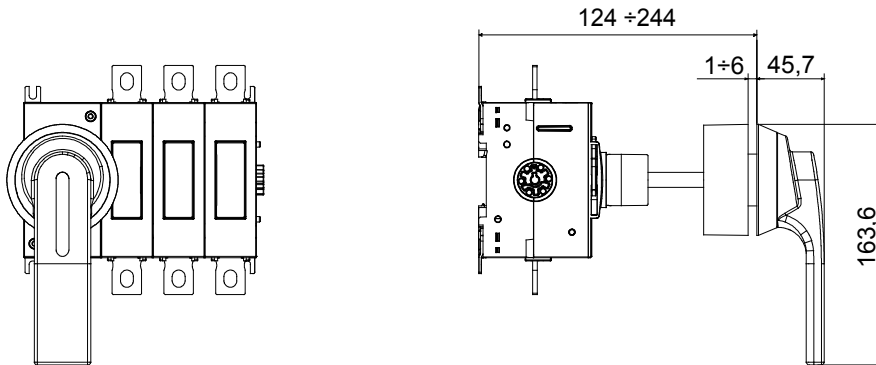

קו (פקט) מחומר מבודד ומתכת, המסופק בקופסה 160A עד 16A הוא קו מוצרים חדש של מנתקים בעומס 70 RT HP עם אפשרויות של, DIN המוצרים, הזמין בגרסאות בקרה וחירום, מושלם על ידי גרסאות להרכבה בלוחות בפנל קדמי או על פס שכולן יכולות להיות מצוידות במגעי עזר. אביזרים אלה תוכננו כדי לספק אמינות, פונקציונליות וביצועים, 63A עד 16 אולטימטיביים. הם מציעים פתרון מתקדם מבחינה טכנולוגית שמפשט את ההתקנה, מקטין את זמני החיווט ומבטיח בטיחות וחוסן מרביים, גם בתנאים התובעניים ביותר, הודות לשימוש בחומרים בעלי ביצועים גבוהים

מפסק זרם	מפסק סיבובי	גרסה	מהלוח
זרם נקוב (A)	200	מס' של קטבים	3P
ויסות תחום	124 - 244 mm	EN 50022 מס' מודולים	9
Current in AC21A (415V)	200	צבע כפתור עגול	שחור
זרם ב- AC22A (415V)	200	ניתן לנעילה	OFF מנועלים במצב 3 'מקס) כן
זרם ב- AC23 A (415V)	200	כבל מקטע	70-185 מ"ר
Power dissipation per pole	4 W/pole		

DIMENSIONAL

STANDARDS/APPROVALS