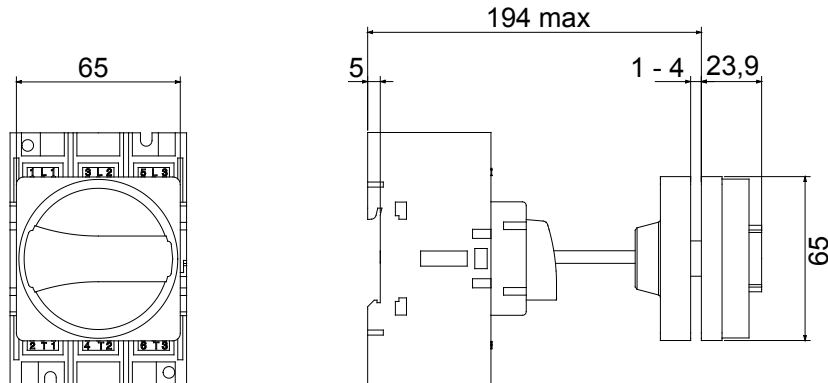

קו (פקט) מחומר מבודד ומתכת, המסופק בקופסה 160A עד 16A הוא קו מוצרים חדש של מנתקים בעומס 70 RT HP עם אפשרויות של, DIN המוצרים, הזמין בגרסאות בקרה וחירום, מושלם על ידי גרסאות להרכבה בלוחות בפנל קדמי או על פס שכולן יכולות להיות מצוידות במגעי עזר. אביזרים אלה תוכננו כדי לספק אמינות, פונקציונליות וביצועים, 63A עד 16 אלטימטיביים. הם מציעים פתרון מתקדם מבחינה טכנולוגית שמפשט את ההתקנה, מקטין את זמני החיווט ומבטיח בטיחות וחוסן מרביים, גם בתנאים התובעניים ביותר, הודות לשימוש בחומרים בעלי ביצועים גבוהים

מפסק זרם	מפסק סיבובי	גרסה	מהלוח
זרם נקוב (A)	160	מס' של קטבים	4P
ויסות תחום	Max 194 mm	EN 50022 מס' מודולים	6
Current in AC21A (415V)	160	צבע כפתור עגול	אדום
זרם ב- AC22A (415V)	125	ניתן לנעילה	OFF מנעולים במצב 3 'מקס) כן
זרם ב- AC23 A (415V)	125	כבל מקטע	4-70 mm <sup>2</sup>
Power dissipation per pole	12 W/pole		

### DIMENSIONAL