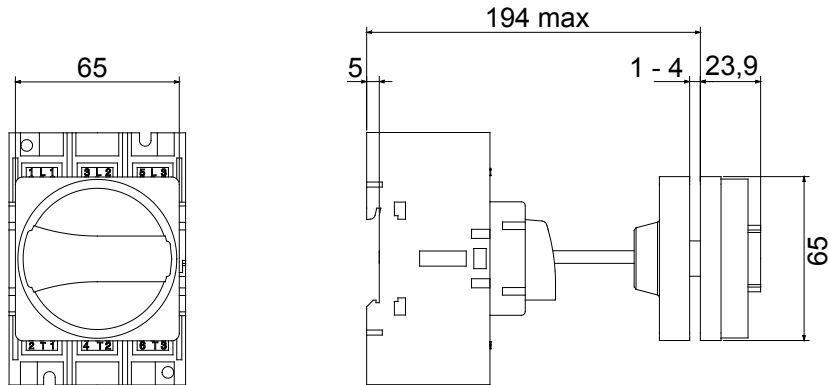

הזמינים בקופסאות העשויות מחומר מבודד וממתכת, 160 A עד 16 A - מכילה היצע שלם של מפסקים סיבוביים, מ 70 RT HP. 'בגרסת בקרה או חירום, והמתאימים לשימושים העיקריים בסביבות מגורים, תעשייה והמגזר השלישי בקופסאות מחומר מבודד 40 A עד 16 A - לשימוש פוטו-וולטאי, מ DC קיימות גם גרסאות שניתן לצייד במגעי עזר, 63 A עד 16 A מ-DIN וגרסאות לקיבוע פסי 1000 A עד 16 A - את הסדרה משלימות גרסאות לוח מ-מכשירים אלה תוכננו כדי להפחית את זמן החיווט, לפשט את ההתקנה ולהציע בטיחות ועמידות מרביות גם בתנאים התובעניים ביותר

מפסק זרם	מפסק סיבובי	גרסה	מהלוח
זרם (A) נקוב	160	מס' של קטבים	3P
ויסות תחום	Max 194 mm	EN 50022 מס' מודולים	4
זרם ב- AC21A (415V)	160	צבע כפתור עגול	אדום
זרם ב- AC22A (415V)	125	ניתן לנעילה	OFF מנועלים במצב 3 'מקס) כן
זרם ב- AC23 A (415V)	125	כבל מקטע	4-70 mm <sup>2</sup>
פיזור הספק לכל קוטב	12 W/קוטב		

### DIMENSIONAL