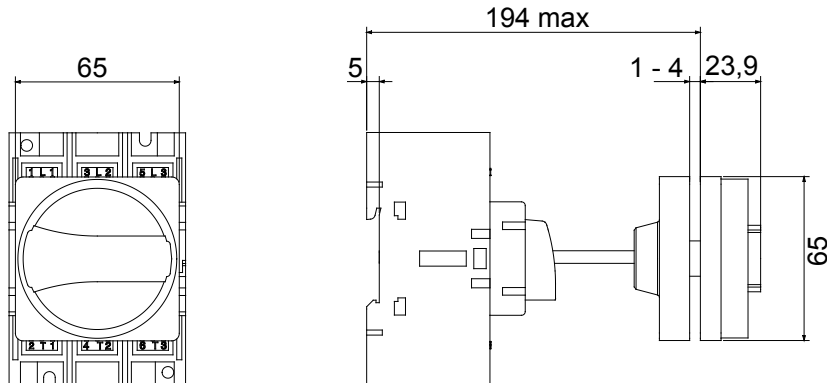

הזמינים בקופסאות העשויות מחומר מבודד וממתכת, 160 A עד 16 A - מכילה היצע שלם של מפסקים סיבוביים, מ 70 RT HP. 'בגרסת בקרה או חירום, והמתאימים לשימושים העיקריים בסביבות מגורים, תעשייה והמגזר השלישי בקופסאות מחומר מבודד 40 A עד 16 A - לשימוש פוטו-וולטאי, מ DC קיימות גם גרסאות שניתן לצייד במגעי עזר, 63 A עד 16 A מ-DIN וגרסאות לקיבוע פסי 1000 A עד 16 A - את הסדרה משלימות גרסאות לוח מ-מכשירים אלה תוכננו כדי להפחית את זמן החיווט, לפשט את ההתקנה ולהציע בטיחות ועמידות מרביות גם בתנאים התובעניים ביותר

מפסק זרם	מפסק סיבובי	גרסה	מהלוח
זרם (A) נקוב	125	מס' של קטבים	3P
ויסות תחום	Max 194 mm	EN 50022 מס' מודולים	4
זרם ב AC21A (415V)	125	צבע כפתור עגול	אדום
זרם ב AC22A (415V)	125	ניתן לנעילה	OFF מנועלים במצב 3 'מקס) כן
זרם ב AC23 A (415V)	125	כבל מקטע	4-70 mm ²
פיזור הספק לכל קוטב	6,3 W	קוטב/	

DIMENSIONAL

STANDARDS/APPROVALS