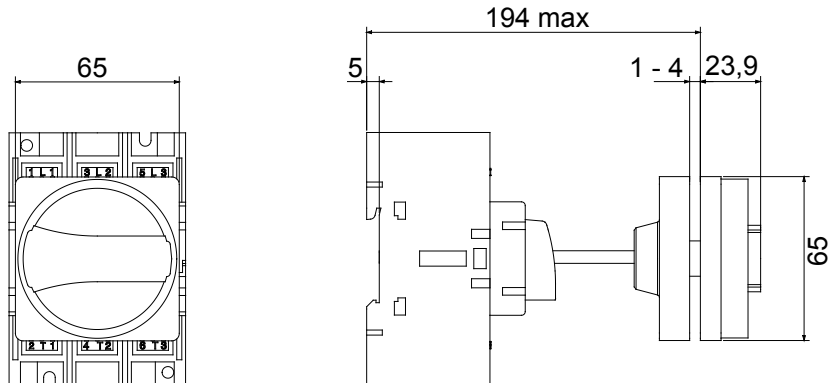

הזמינים בקופסאות העשויות מחומר מבודד וממתכת, 160 A עד 16 A -מכילה היצע שלם של מפסקים סיבוביים, מ 70 RT HP. 'בגרסת בקרה או חירום, והמתאימים לשימושים העיקריים בסביבות מגורים, תעשייה והמגזר השלישי בקופסאות מחומר מבודד 40 A עד 16 A - לשימוש פוטו-וולטאי, מ DC קיימות גם גרסאות שניתן לצייד במגעי עזר, 63 A עד 16 A מ-DIN וגרסאות לקיבוע פסי 1000 A עד 16 A - את הסדרה משלימות גרסאות לוח מ-מכשירים אלה תוכננו כדי להפחית את זמן החיווט, לפשט את ההתקנה ולהציע בטיחות ועמידות מרביות גם בתנאים התובעניים ביותר

מפסק זרם	מפסק סיבובי	גרסה	מהלוח
זרם (A) נקוב	100	מס' של קטבים	3P
ויסות תחום	Max 194 mm	EN 50022 מס' מודולים	4
זרם ב- AC21A (415V)	100	צבע כפתור עגול	אדום
זרם ב- AC22A (415V)	100	ניתן לנעילה	OFF מנעולים במצב 3 'מקס) כן
זרם ב- AC23 A (415V)	100	כבל מקטע	4-70 mm <sup>2</sup>
פיזור הספק לכל קוטב	4 W/	קוטב	

### DIMENSIONAL