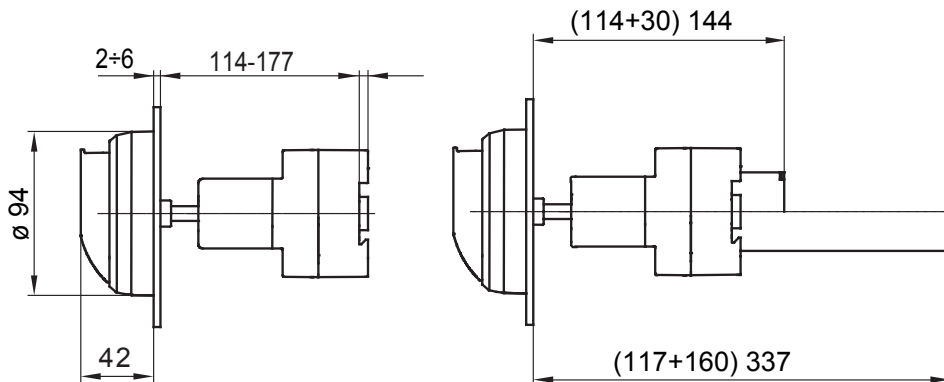

הזמינים בקופסאות העשויות מחומר מבודד וממתכת, 160 A עד 16 A -מכילה היצע שלם של מפסקים סיבוביים, מ 70 RT HP. 'בגרסת בקרה או חירום, והמתאימים לשימושים העיקריים בסביבות מגורים, תעשייה והמגזר השלישי בקופסאות מחומר מבודד 40 A עד 16 A -לשימוש פוטו-וולטאי, מ DC קיימות גם גרסאות שניתן לצייד במגעי עזר, 63 A עד 16 A מ-DIN וגרסאות לקיבוע פסי 1000 A עד 16 A -את הסדרה משלימות גרסאות לוח מ-מכשירים אלה תוכננו כדי להפחית את זמן החיפוש, לפשט את ההתקנה ולהציע בטיחות ועמידות מרביות גם בתנאים התובעניים ביותר

מפסק זרם	מפסק סיבובי	גרסה	מהלוח
זרם (A) נקוב	80	מס' של קטבים	4P
ויסות תחום	114 - 177 mm	EN 50022 מס' מודולים	5
זרם ב- AC21A (415V)	80	צבע כפתור עגול	אדום
זרם ב- AC22A (415V)	80	ניתן לנעילה	OFF מנעולים במצב 3 'מקס) כן
זרם ב- AC23 A (415V)	80	כבל מקטע	2,5-25 mm²
פיזור הספק לכל קוטב	3,71 W/קוטב		

DIMENSIONAL

STANDARDS/APPROVALS