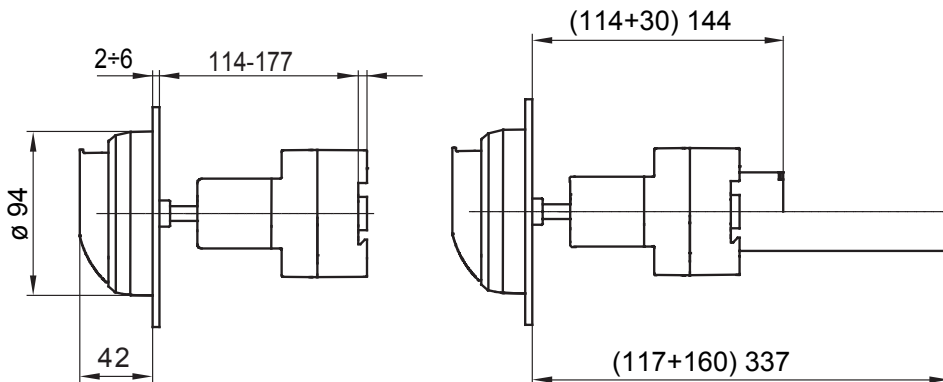

הזמינים בקופסאות העשויות מחומר מבודד וממתכת, 160 A עד 16 A - מכילה היצע שלם של מפסקים סיבוביים, מ 70 RT HP. 'בגרסת בקרה או חירום, והמתאימים לשימושים העיקריים בסביבות מגורים, תעשייה והמגזר השלישי בקופסאות מחומר מבודד 40 A עד 16 A - לשימוש פוטו-וולטאי, מ DC קיימות גם גרסאות שניתן לצייד במגעי עזר, 63 A עד 16 A מ-DIN וגרסאות לקיבוע פסי 1000 A עד 16 A - את הסדרה משלימות גרסאות לוח מ-מכשירים אלה תוכננו כדי להפחית את זמן החיווט, לפשט את ההתקנה ולהציע בטיחות ועמידות מרביות גם בתנאים התובעניים ביותר

מפסק זרם	מפסק סיבובי	גרסה	מהלוח
זרם (A) נקוב	80	מס' של קטבים	3P
ויסות תחום	114 - 177 mm	EN 50022 מס' מודולים	5
זרם ב- AC21A (415V)	80	צבע כפתור עגול	אדום
זרם ב- AC22A (415V)	80	ניתן לנעילה	OFF מנעולים במצב 3 'מקס) כן
זרם ב- AC23 A (415V)	80	כבל מקטע	2,5-25 mm²
פיזור הספק לכל קוטב	3,71 W/קוטב		

DIMENSIONAL

STANDARDS/APPROVALS