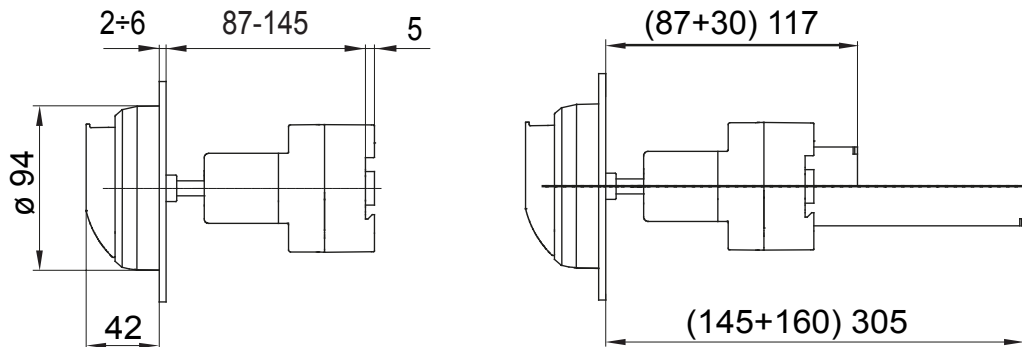

הזמינים בקופסאות העשויות מחומר מבודד וממתכת, 160 A עד 16 A - מכילה היצע שלם של מפסקים סיבוביים, מ 70 RT HP. 'בגרסת בקרה או חירום, והמתאימים לשימושים העיקריים בסביבות מגורים, תעשייה והמגזר השלישי בקופסאות מחומר מבודד 40 A עד 16 A - לשימוש פוטו-וולטאי, מ DC קיימות גם גרסאות שניתן לצייד במגעי עזר, 63 A עד 16 A - מ-DIN וגרסאות לקיבוע פסי 1000 A עד 16 A - את הסדרה משלימות גרסאות לוח מ-מכשירים אלה תוכננו כדי להפחית את זמן החיווט, לפשט את ההתקנה ולהציע בטיחות ועמידות מרביות גם בתנאים התובעניים ביותר

מפסק זרם	מפסק סיבובי	גרסה	מהלוח
זרם (A) נקוב	40	מס' של קטבים	4P
ויסות תחום	87 - 145 mm	EN 50022 מס' מודולים	4
זרם ב AC21A (415V)	40	צבע כפתור עגול	אדום
זרם ב AC22A (415V)	40	ניתן לנעילה	OFF מנעולים במצב 3 'מקס) כן
זרם ב AC23 A (415V)	40	כבל מקטע	1-10 mm²
פיזור הספק לכל קוטב	1,42 W/קוטב		

DIMENSIONAL

STANDARDS/APPROVALS