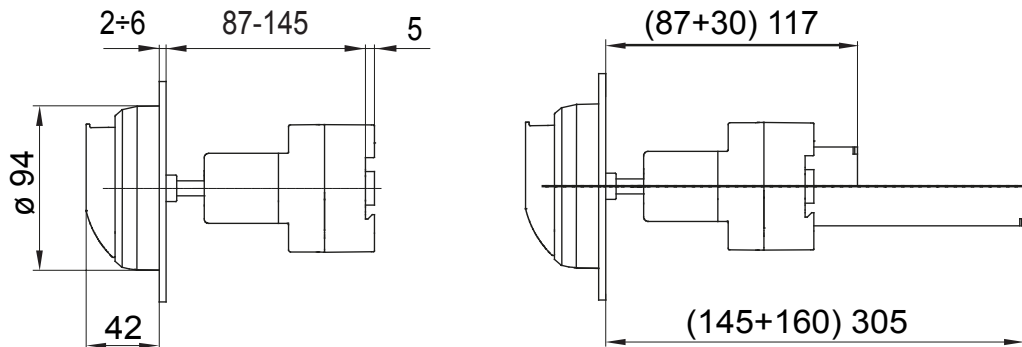

הזמינים בקופסאות העשויות מחומר מבודד וממתכת, 160 A עד 16 A -מכילה היצע שלם של מפסקים סיבוביים, מ 70 RT HP. 'בגרסת בקרה או חירום, והמתאימים לשימושים העיקריים בסביבות מגורים, תעשייה והמגזר השלישי בקופסאות מחומר מבודד 40 A עד 16 A -לשימוש פוטו-וולטאי, מ DC קיימות גם גרסאות שניתן לצייד במגעי עזר, 63 A עד 16 A מ-DIN וגרסאות לקיבוע פסי 1000 A עד 16 A -את הסדרה משלימות גרסאות לוח מ-מכשירים אלה תוכננו כדי להפחית את זמן החינות, לפשט את ההתקנה ולהציע בטיחות ועמידות מרביות גם בתנאים התובעניים ביותר

מפסק זרם	מפסק סיבובי	גרסה	מהלוח
זרם (A) נקוב	40	מס' של קטבים	3P
ויסות תחום	87 - 145 mm	EN 50022 מס' מודולים	4
זרם ב AC21A (415V)	40	צבע כפתור עגול	אדום
זרם ב AC22A (415V)	40	ניתן לנעילה	OFF מנעולים במצב 3 'מקס) כן
זרם ב AC23 A (415V)	40	כבל מקטע	1-10 mm <sup>2</sup>
פיזור הספק לכל קוטב	1,42 W/קוטב		

### DIMENSIONAL