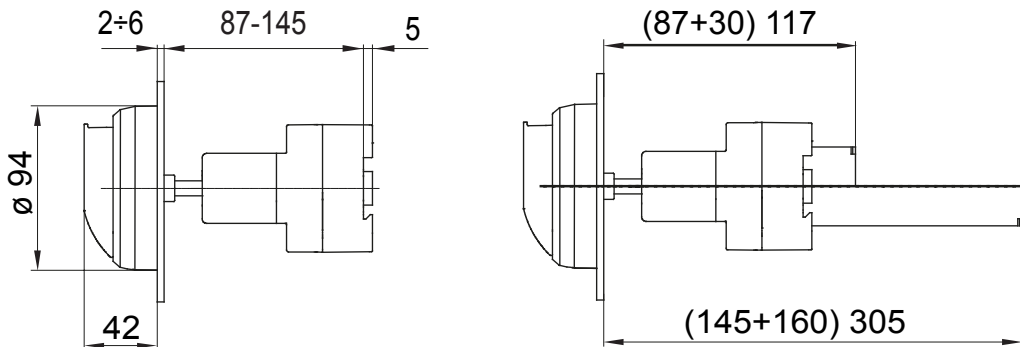

הזמינים בקופסאות העשויות מחומר מבודד וממתכת, 160 A עד 16 A - מכילה היצע שלם של מפסקים סיבוביים, מ 70 RT HP. 'בגרסת בקרה או חירום, והמתאימים לשימושים העיקריים בסביבות מגורים, תעשייה והמגזר השלישי בקופסאות מחומר מבודד 40 A עד 16 A - לשימוש פוטו-וולטאי, מ DC קיימות גם גרסאות שניתן לצייד במגעי עזר, 63 A עד 16 A - מ-DIN וגרסאות לקיבוע פסי 1000 A עד 16 A - את הסדרה משלימות גרסאות לוח מ-מכשירים אלה תוכננו כדי להפחית את זמן החיפוש, לפשט את ההתקנה ולהציע בטיחות ועמידות מרביות גם בתנאים התובעניים ביותר

מפסק זרם	מפסק סיבובי	גרסה	מהלוח
זרם (A) נקוב	25	מס' של קטבים	4P
ויסות תחום	87 - 145 mm	EN 50022 מס' מודולים	4
זרם ב- AC21A (415V)	25	צבע כפתור עגול	אדום
זרם ב- AC22A (415V)	25	ניתן לנעילה	OFF מנעולים במצב 3 'מקס) כן
זרם ב- AC23 A (415V)	25	כבל מקטע	1-10 mm²
פיזור הספק לכל קוטב	0,65 W/קוטב		

DIMENSIONAL

STANDARDS/APPROVALS