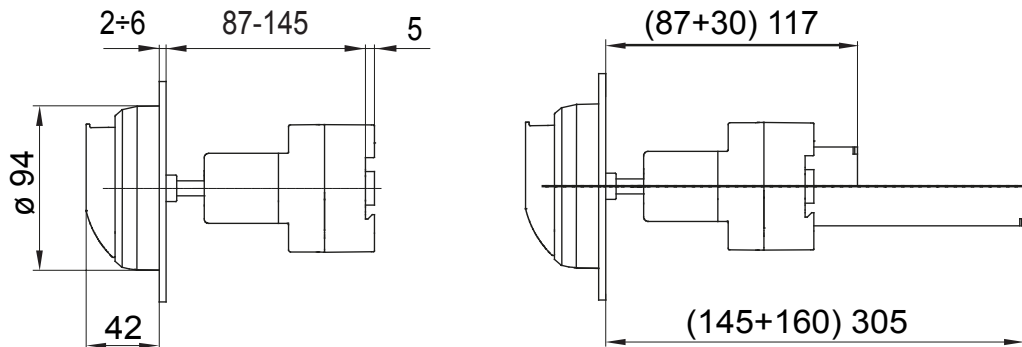

הזמינים בקופסאות העשויות מחומר מבודד וממתכת, 160 A עד 16 A - מכילה היצע שלם של מפסקים סיבוביים, מ 70 RT HP. 'בגרסת בקרה או חירום, והמתאימים לשימושים העיקריים בסביבות מגורים, תעשייה והמגזר השלישי בקופסאות מחומר מבודד 40 A עד 16 A - לשימוש פוטו-וולטאי, מ DC קיימות גם גרסאות שניתן לצייד במגעי עזר, 63 A עד 16 A - מ-DIN וגרסאות לקיבוע פסי 1000 A עד 16 A - את הסדרה משלימות גרסאות לוח מ-מכשירים אלה תוכננו כדי להפחית את זמן החיווט, לפשט את ההתקנה ולהציע בטיחות ועמידות מרביות גם בתנאים התובעניים ביותר

מפסק זרם	מפסק סיבובי	גרסה	מהלוח
זרם (A) נקוב	25	מס' של קטבים	3P
ויסות תחום	87 - 145 mm	EN 50022 מס' מודולים	4
זרם ב- AC21A (415V)	25	צבע כפתור עגול	אדום
זרם ב- AC22A (415V)	25	ניתן לנעילה	OFF מנעולים במצב 3 'מקס) כן
זרם ב- AC23 A (415V)	25	כבל מקטע	1-10 mm²
פיזור הספק לכל קוטב	0,65 W/קוטב		

DIMENSIONAL

STANDARDS/APPROVALS