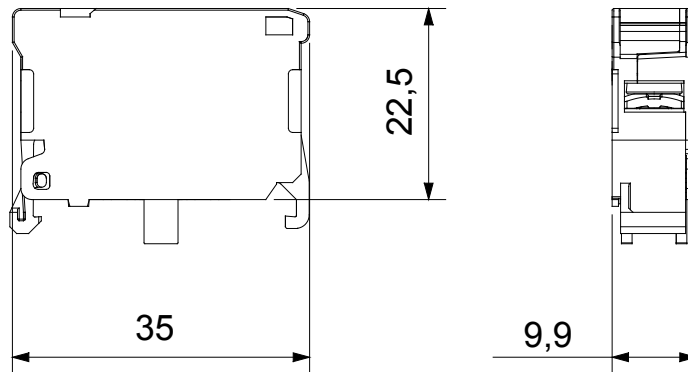

הזמינים בקופסאות העשויות מחומר מבודד וממתכת, 160 A עד 16 A -מכילה היצע שלם של מפסקים סיבוביים, מ 70 RT HP. תעשייה והמגזר השלישי בגרסת בקרה או חירום, והמתאימים לשימושים העיקריים בסביבות מגורים, תעשייה והמגזר השלישי בקופסאות מחומר מבודד 40 A עד 16 A -לשימוש פוטו-וולטאי, מ DC קיימות גם גרסאות שניתן לצייד במגעי עזר, 63 A עד 16 A מ-DIN וגרסאות לקיבוע פסי 1000 A עד 16 A -את הסדרה משלימות גרסאות לוח מ-מכשירים אלה תוכננו כדי להפחית את זמן החיווט, לפשט את ההתקנה ולהציע בטיחות ועמידות מרביות גם בתנאים התובעניים ביותר

עבור	200 ÷ 1000 A	זרם ב	AC15 (240V)	6
מפסק סיבובי				
סוג של מגע	1 EB	זרם ב	AC15 (400V)	3

DIMENSIONAL

STANDARDS/APPROVALS