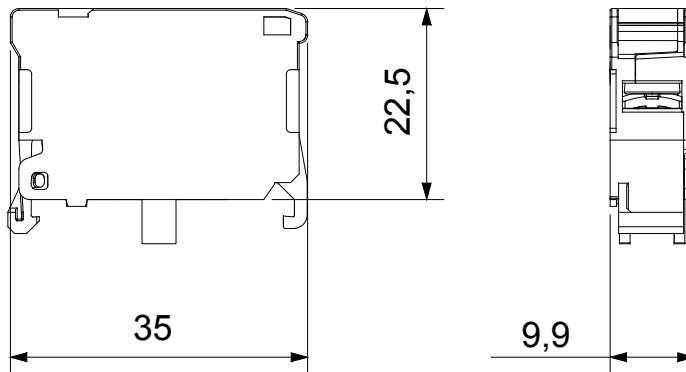

קו (פקט) מחומר מבודד ומתכת, המסופק בקופסה 160A עד 16A הוא קו מוצרים חדש של מנתקים בעומס 70 RT HP עם אפשרויות של, DIN המוצרים, הזמין בגרסאות בקרה וחירום, מושלם על ידי גרסאות להרכבה בלוחות בפנל קדמי או על פס שכולן יכולות להיות מצוידות במגעי עזר. אביזרים אלה תוכננו כדי לספק אמינות, פונקציונליות וביצועים, 63A עד 16 אולטימטיביים. הם מציעים פתרון מתקדם מבחינה טכנולוגית שמפשט את ההתקנה, מקטין את זמני החיווט ומבטיח בטיחות וחוסן מרביים, גם בתנאים התובעניים ביותר, הודות לשימוש בחומרים בעלי ביצועים גבוהים

עבור	200 ÷ 1000 A	Current in AC15 (240 V)	6
מפסק סיבובי			
סוג של מגע	1 NC	Current in AC15 (400 V)	3

DIMENSIONAL

STANDARDS/APPROVALS