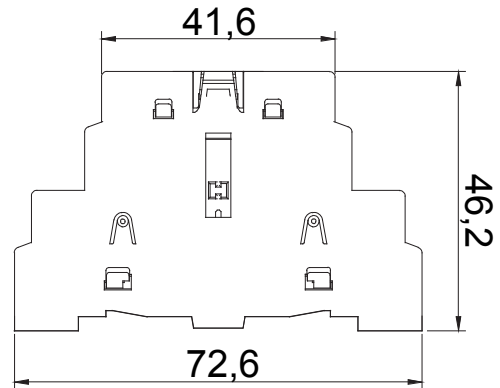

הזמינים בקופסאות העשויות מחומר מבודד וממתכת, 160 A עד 16 A -מכילה היצע שלם של מפסקים סיבוביים, מ 70 RT HP. הזמינים בקופסאות העשויות מחומר מבודד וממתכת, 160 A עד 16 A -מכילה היצע שלם של מפסקים סיבוביים, מ 70 RT HP. הזמינים בקופסאות העשויות מחומר מבודד וממתכת, 160 A עד 16 A -מכילה היצע שלם של מפסקים סיבוביים, מ 70 RT HP. הזמינים בקופסאות העשויות מחומר מבודד וממתכת, 160 A עד 16 A -מכילה היצע שלם של מפסקים סיבוביים, מ 70 RT HP.

עבור	100 A - 125 A - 160 A e 16-100A 6P ו- 8P	Current in AC15 (230 V)	6
מפסק סיבובי			
סוג של מגע	1 NO - 1 NC	זרם ב AC15 (380V)	3

DIMENSIONAL

STANDARDS/APPROVALS