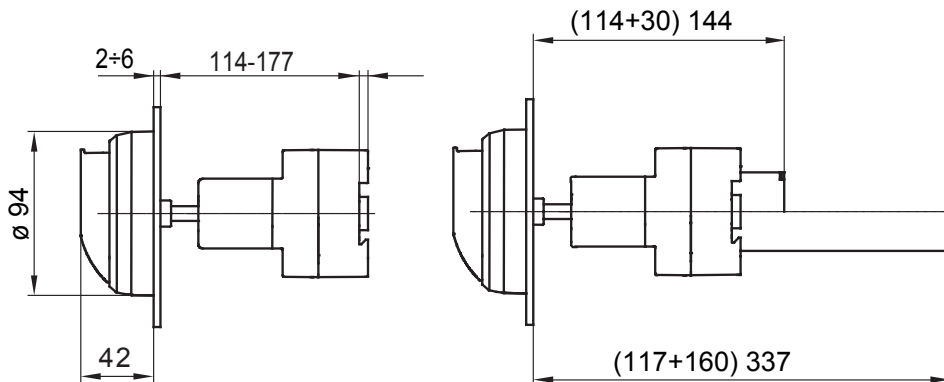

קו (פקט) מחומר מבודד ומתכת, המסופק בקופסה 160A עד 16A הוא קו מוצרים חדש של מנתקים בעומס 70 RT HP עם אפשרויות של, DIN המוצרים, הזמין בגרסאות בקרה וחירום, מושלם על ידי גרסאות להרכבה בלוחות בפנל קדמי או על פס שכולן יכולות להיות מצוידות במגעי עזר. אביזרים אלה תוכננו כדי לספק אמינות, פונקציונליות וביצועים, 63A עד 16 אולטימטיביים. הם מציעים פתרון מתקדם מבחינה טכנולוגית שמפשט את ההתקנה, מקטין את זמני החיווט ומבטיח בטיחות וחוסן מרביים, גם בתנאים התובעניים ביותר, הודות לשימוש בחומרים בעלי ביצועים גבוהים

מפסק זרם	מפסק סיבובי	גרסה	מהלוח
רם (A) נקוב	63	מס' של קטבים	3P
ויסות תחום	114 - 177 mm	EN 50022 מס' מודולים	5
Current in AC21A (415V)	63	צבע כפתור עגול	אדום
זרם ב - AC22A (415V)	63	ניתן לנעילה	OFF מנעולים במצב 3 'מקס) כן
זרם ב - AC23 A (415V)	63	כבל מקטע	2,5-25 mm²
Power dissipation per pole	2,58 W/pole		

DIMENSIONAL

STANDARDS/APPROVALS