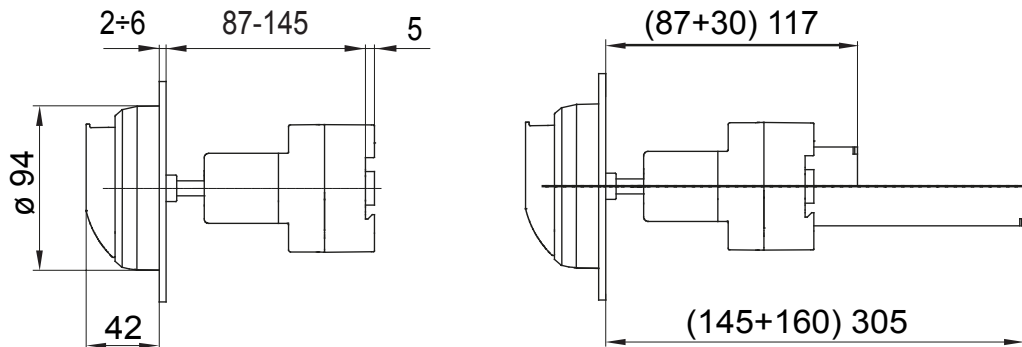

קו (פקט) מחומר מבודד ומתכת, המסופק בקופסה 160A עד 16A הוא קו מוצרים חדש של מנתקים בעומס 70 RT HP עם אפשרויות של, DIN המוצרים, הזמין בגרסאות בקרה וחירום, מושלם על ידי גרסאות להרכבה בלוחות בפנל קדמי או על פס שכולן יכולות להיות מצוידות במגעי עזר. אביזרים אלה תוכננו כדי לספק אמינות, פונקציונליות וביצועים, 63A עד 16 אולטימטיביים. הם מציעים פתרון מתקדם מבחינה טכנולוגית שמפשט את ההתקנה, מקטין את זמני החיווט ומבטיח בטיחות וחוסן מרביים, גם בתנאים התובעניים ביותר, הודות לשימוש בחומרים בעלי ביצועים גבוהים

מפסק זרם	מפסק סיבובי	גרסה	מהלוח
זרם נקוב (A)	32	מס' של קטבים	2P
ויסות תחום	87 - 145 mm	EN 50022 מס' מודולים	4
Current in AC21A (415V)	32	צבע כפתור עגול	אדום
זרם ב- AC22A (415V)	32	ניתן לנעילה	OFF מנעולים במצב 3 'מקס) כן
זרם ב- AC23 A (415V)	32	כבל מקטע	1-10 mm²
Power dissipation per pole	0,97 W/pole		

DIMENSIONAL

STANDARDS/APPROVALS